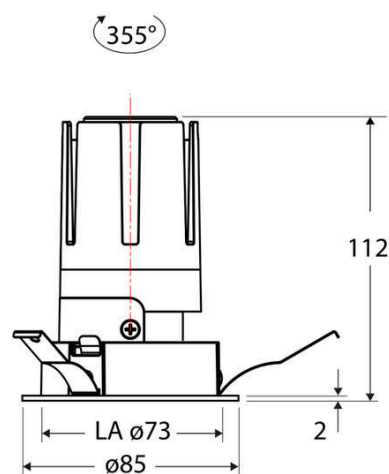

Technische Spezifikation (ETIM Klassenschlüssel: EC001744)

Schutzart (IP)	IP20	Farbtemperatur – Stufen [K]	3000
Eingangsspannung [V]	220 - 240	Mit Leuchtmittel	ja
Spannungsart	AC	Austausch-/Entnahmemöglichkeit (Lichtquelle)	Austausch durch eine Fachkraft (am Einsatzort)
Eingangsspannung 2 [V]	180 - 250	Leuchtmittel	LED austauschbar
Spannungsart 2	DC	Farbwiedergabeindex CRI (Bereich)	90-100
Frequenz	50/60 Hz	Blendbegrenzung (UGR)	19
Schutzklasse	II	Bildschirmarbeitsplatztauglich nach EN 12464-1	ja
Nennstrom [mA] – (min./max.)	350 - 350	Farbkonsistenz (McAdam-Ellipse)	SDCM2
Form	rund	Lichtausbeute [lm/W] (max.)	117
Montageart	Einbau	Konstant-Lichtstrom-Regelung	nein
Montagerichtung	vertikal	Lichtaustritt	direkt
Befestigungsart	Blattfeder	Lichtstärke [cd] (Berechnung)	11049
Befestigungsmöglichkeit	integriert	Lichtverteiler	Reflektor
Anzahl der Befestigungspunkte	3	Lichtverteilung	symmetrisch
Außendurchmesser [mm]	85	Lichtfarbe	weiß
Höhe/Tiefe [mm]	112	Reflektor	hochglänzend
Einbaudurchmesser [mm] – (min./max.)	73 - 73	Reflektorfarbe	schwarz
Einbauhöhe/-tiefe [mm] – (min./max.)	115 - 115	Ausstrahlungswinkel einstellbar	nein
Max. Systemleistung [W]	13	Ausstrahlungswinkel	24
Systemleistung einstellbar	nein	Ausstrahlungswinkel (Bereich)	mediumstrahlend 21-40°
Systemleistung [W] – werkseitig	13	Fassung	ohne
Systemleistung – Stufen [W]	13	Werkstoff des Gehäuses	Aluminium
Lichtstrom einstellbar	nein	Gehäusefarbe	weiß
Bemessungslichtstrom [lm]	1517	RAL-Nummer (ähnlich)	9003
Lichtstrom (min./max.)	1517 - 1517	Oberflächenschutz	pulverbeschichtet
Lichtstrom [lm] – werkseitig	1517	Oberfläche gebürstet	nein
Lichtstrom – Stufen (lm)	1517	Verstellbarkeit	drehbar
Farbtemperatur einstellbar	nein	Schwenkbereich vertikal (Drehwinkel)	355,0
Farbtemperatur (min./max.)	3000 - 3000	Werkstoff der Abdeckung	Kunststoff strukturiert
Farbtemperatur [K] – werkseitig	3000		