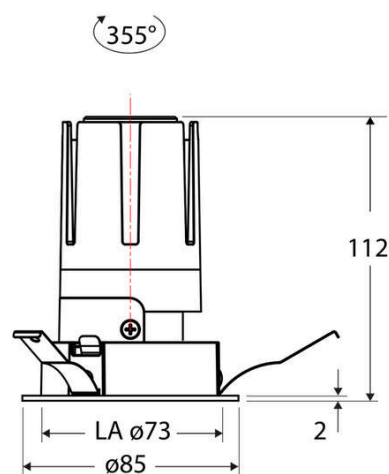

Technische Spezifikation (ETIM Klassenschlüssel: EC001744)

Schutzart (IP)	IP20
Eingangsspannung [V]	220 - 240
Spannungsart	AC
Eingangsspannung 2 [V]	180 - 250
Spannungsart 2	DC
Frequenz	50/60 Hz
Schutzklasse	II
Nennstrom [mA] – (min./max.)	350 - 350
Form	rund
Montageart	Einbau
Montagerichtung	vertikal
Befestigungsart	Blattfeder
Befestigungsmöglichkeit	integriert
Anzahl der Befestigungspunkte	3
Außendurchmesser [mm]	85
Höhe/Tiefe [mm]	112
Einbaudurchmesser [mm] – (min./max.)	73 - 73
Einbauhöhe/-tiefe [mm] – (min./max.)	115 - 115
Max. Systemleistung [W]	13
Systemleistung einstellbar	nein
Systemleistung [W] – werkseitig	13
Systemleistung – Stufen [W]	13
Lichtstrom einstellbar	nein
Bemessungslichtstrom [lm]	1517
Lichtstrom (min./max.)	1517 - 1517
Lichtstrom [lm] – werkseitig	1517
Lichtstrom – Stufen (lm)	1517
Farbtemperatur einstellbar	nein
Farbtemperatur (min./max.)	3000 - 3000
Farbtemperatur [K] – werkseitig	3000