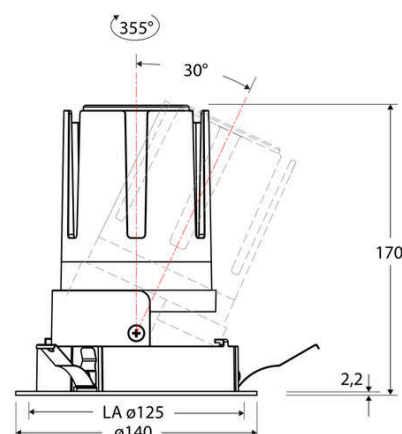

Technische Spezifikation (ETIM Klassenschlüssel: EC001744)

Schutzart (IP)	IP20	Mit Leuchtmittel	ja
Eingangsspannung [V]	220 - 240	Austausch-/Entnahmemöglichkeit (Lichtquelle)	Austausch durch eine Fachkraft (am Einsatzort)
Spannungsart	AC	Leuchtmittel	LED austauschbar
Eingangsspannung 2 [V]	180 - 250	Farbwiedergabeindex CRI (Bereich)	90-100
Spannungsart 2	DC	Blendbegrenzung (UGR)	19
Frequenz	50/60 Hz	Bildschirmarbeitsplatztauglich nach EN 12464-1	ja
Schutzklasse	II	Farbkonsistenz (McAdam-Ellipse)	SDCM2
Nennstrom [mA] – (min./max.)	700 - 700	Lichtausbeute [lm/W] (max.)	123
Form	rund	Konstant-Lichtstrom-Regelung	nein
Montageart	Einbau	Lichtaustritt	direkt
Montagerichtung	vertikal	Lichtstärke [cd] (Berechnung)	4314
Befestigungsart	Blattfeder	Lichtverteiler	Reflektor
Befestigungsmöglichkeit	integriert	Lichtverteilung	asymmetrisch
Anzahl der Befestigungspunkte	3	Lichtfarbe	weiß
Außendurchmesser [mm]	140	Reflektor	hochglänzend
Höhe/Tiefe [mm]	170	Reflektorfarbe	schwarz
Einbaudurchmesser [mm] – (min./max.)	125 - 125	Ausstrahlungswinkel einstellbar	nein
Einbauhöhe/-tiefe [mm] – (min./max.)	173 - 173	Ausstrahlungswinkel	55
Max. Systemleistung [W]	25	Ausstrahlungswinkel (Bereich)	breitstrahlend 41-80°
Systemleistung einstellbar	nein	Fassung	ohne
Systemleistung – Stufen [W]	25	Werkstoff des Gehäuses	Aluminium
Lichtstrom einstellbar	nein	Gehäusefarbe	weiß
Bemessungslichtstrom [lm]	3063	RAL-Nummer (ähnlich)	9003
Lichtstrom (min./max.)	3063 - 3063	Oberflächenschutz	pulverbeschichtet
Lichtstrom [lm] – werkseitig	3063	Oberfläche gebürstet	nein
Lichtstrom – Stufen (lm)	3063	Verstellbarkeit	schwenkbar
Farbtemperatur einstellbar	nein	Schwenkbereich horizontal (Schwenkwinkel)	30
Farbtemperatur (min./max.)	4000 - 4000	Werkstoff der Abdeckung	Kunststoff strukturiert
Farbtemperatur [K] – werkseitig	4000	Ballwurfsicher	nein
Farbtemperatur – Stufen [K]	4000		