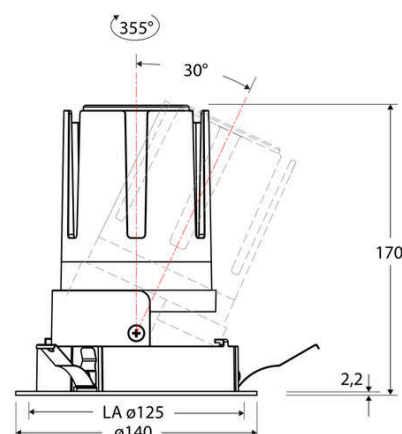

Technische Spezifikation (ETIM Klassenschlüssel: EC001744)

Schutzart (IP)	IP20	Mit Leuchtmittel	ja
Eingangsspannung [V]	220 - 240	Austausch-/Entnahmemöglichkeit (Lichtquelle)	Austausch durch eine Fachkraft (am Einsatzort)
Spannungsart	AC	Leuchtmittel	LED austauschbar
Eingangsspannung 2 [V]	180 - 250	Farbwiedergabeindex CRI (Bereich)	90-100
Spannungsart 2	DC	Blendbegrenzung (UGR)	19
Frequenz	50/60 Hz	Bildschirmarbeitsplatztauglich nach EN 12464-1	ja
Schutzklasse	II	Farbkonsistenz (McAdam-Ellipse)	SDCM2
Nennstrom [mA] – (min./max.)	700 - 700	Lichtausbeute [lm/W] (max.)	123
Form	rund	Konstant-Lichtstrom-Regelung	nein
Montageart	Einbau	Lichtaustritt	direkt
Montagerichtung	vertikal	Lichtstärke [cd] (Berechnung)	8948
Befestigungsart	Blattfeder	Lichtverteiler	Reflektor
Befestigungsmöglichkeit	integriert	Lichtverteilung	asymmetrisch
Anzahl der Befestigungspunkte	3	Lichtfarbe	weiß
Außendurchmesser [mm]	140	Reflektor	hochglänzend
Höhe/Tiefe [mm]	170	Reflektorfarbe	schwarz
Einbaudurchmesser [mm] – (min./max.)	125 - 125	Ausstrahlungswinkel einstellbar	nein
Einbauhöhe/-tiefe [mm] – (min./max.)	173 - 173	Ausstrahlungswinkel	38
Max. Systemleistung [W]	25	Ausstrahlungswinkel (Bereich)	mediumstrahlend 21-40°
Systemleistung einstellbar	nein	Fassung	ohne
Systemleistung – Stufen [W]	25	Werkstoff des Gehäuses	Aluminium
Lichtstrom einstellbar	nein	Gehäusefarbe	weiß
Bemessungslichtstrom [lm]	3063	RAL-Nummer (ähnlich)	9003
Lichtstrom (min./max.)	3063 - 3063	Oberflächenschutz	pulverbeschichtet
Lichtstrom [lm] – werkseitig	3063	Oberfläche gebürstet	nein
Lichtstrom – Stufen (lm)	3063	Verstellbarkeit	schwenkbar
Farbtemperatur einstellbar	nein	Schwenkbereich horizontal (Schwenkwinkel)	30
Farbtemperatur (min./max.)	4000 - 4000	Werkstoff der Abdeckung	Kunststoff strukturiert
Farbtemperatur [K] – werkseitig	4000	Ballwurfsicher	nein
Farbtemperatur – Stufen [K]	4000		