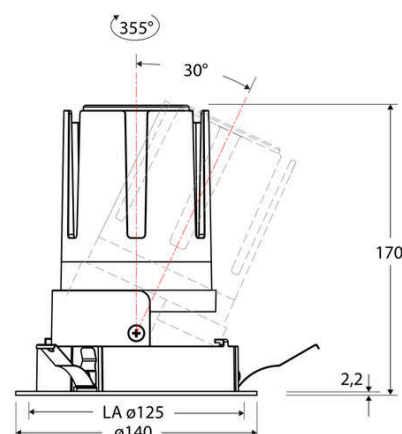

Technische Spezifikation (ETIM Klassenschlüssel: EC001744)

Schutzart (IP)	IP20	Mit Leuchtmittel	ja
Eingangsspannung [V]	220 - 240	Austausch-/Entnahmemöglichkeit (Lichtquelle)	Austausch durch eine Fachkraft (am Einsatzort)
Spannungsart	AC	Leuchtmittel	LED austauschbar
Eingangsspannung 2 [V]	180 - 250	Farbwiedergabeindex CRI (Bereich)	90-100
Spannungsart 2	DC	Blendbegrenzung (UGR)	19
Frequenz	50/60 Hz	Bildschirmarbeitsplatztauglich nach EN 12464-1	ja
Schutzklasse	II	Farbkonsistenz (McAdam-Ellipse)	SDCM2
Nennstrom [mA] – (min./max.)	700 - 700	Lichtausbeute [lm/W] (max.)	117
Form	rund	Konstant-Lichtstrom-Regelung	nein
Montageart	Einbau	Lichtaustritt	direkt
Montagerichtung	vertikal	Lichtstärke [cd] (Berechnung)	54266
Befestigungsart	Blattfeder	Lichtverteiler	Reflektor
Befestigungsmöglichkeit	integriert	Lichtverteilung	asymmetrisch
Anzahl der Befestigungspunkte	3	Lichtfarbe	weiß
Außendurchmesser [mm]	140	Reflektor	hochglänzend
Höhe/Tiefe [mm]	170	Reflektorfarbe	schwarz
Einbaudurchmesser [mm] – (min./max.)	125 - 125	Ausstrahlungswinkel einstellbar	nein
Einbauhöhe/-tiefe [mm] – (min./max.)	173 - 173	Ausstrahlungswinkel	15
Max. Systemleistung [W]	25	Ausstrahlungswinkel (Bereich)	engstrahlend 11-20°
Systemleistung einstellbar	nein	Fassung	ohne
Systemleistung – Stufen [W]	25	Werkstoff des Gehäuses	Aluminium
Lichtstrom einstellbar	nein	Gehäusefarbe	weiß
Bemessungslichtstrom [lm]	2917	RAL-Nummer (ähnlich)	9003
Lichtstrom (min./max.)	2917 - 2917	Oberflächenschutz	pulverbeschichtet
Lichtstrom [lm] – werkseitig	2917	Oberfläche gebürstet	nein
Lichtstrom – Stufen (lm)	2917	Verstellbarkeit	schwenkbar
Farbtemperatur einstellbar	nein	Schwenkbereich horizontal (Schwenkwinkel)	30
Farbtemperatur (min./max.)	3000 - 3000	Werkstoff der Abdeckung	Kunststoff strukturiert
Farbtemperatur [K] – werkseitig	3000	Ballwurfsicher	nein
Farbtemperatur – Stufen [K]	3000		