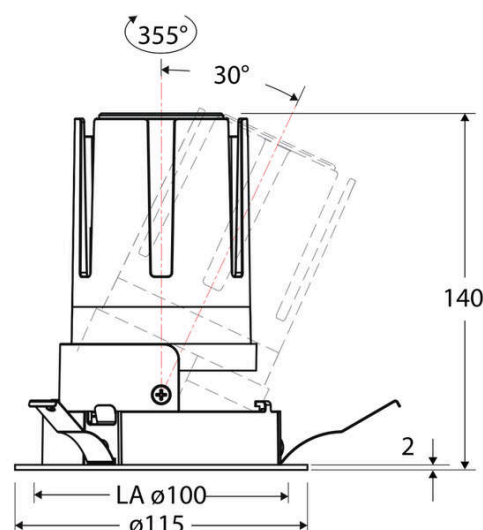

Technische Spezifikation (ETIM Klassenschlüssel: EC001744)

Schutzart (IP)	IP20	Farbtemperatur – Stufen [K]	4000
Eingangsspannung [V]	220 - 240	Mit Leuchtmittel	ja
Spannungsart	AC	Austausch-/Entnahmemöglichkeit (Lichtquelle)	Austausch durch eine Fachkraft (am Einsatzort)
Eingangsspannung 2 [V]	180 - 250	Leuchtmittel	LED austauschbar
Spannungsart 2	DC	Farbwiedergabeindex CRI (Bereich)	90-100
Frequenz	50/60 Hz	Blendbegrenzung (UGR)	19
Schutzklasse	II	Bildschirmarbeitsplatztauglich nach EN 12464-1	ja
Nennstrom [mA] – (min./max.)	500 - 500	Farbkonsistenz (McAdam-Ellipse)	SDCM2
Form	rund	Lichtausbeute [lm/W] (max.)	123
Montageart	Einbau	Konstant-Lichtstrom-Regelung	nein
Montagerichtung	vertikal	Lichtaustritt	direkt
Befestigungsart	Blattfeder	Lichtstärke [cd] (Berechnung)	6441
Befestigungsmöglichkeit	integriert	Lichtverteiler	Reflektor
Anzahl der Befestigungspunkte	3	Lichtverteilung	asymmetrisch
Außendurchmesser [mm]	115	Lichtfarbe	weiß
Höhe/Tiefe [mm]	140	Reflektor	hochglänzend
Einbaudurchmesser [mm] – (min./max.)	100 - 100	Reflektorfarbe	schwarz
Einbauhöhe/-tiefe [mm] – (min./max.)	143 - 143	Ausstrahlungswinkel einstellbar	nein
Max. Systemleistung [W]	18	Ausstrahlungswinkel	38
Systemleistung einstellbar	nein	Ausstrahlungswinkel (Bereich)	mediumstrahlend 21-40°
Systemleistung [W] – werkseitig	18	Fassung	ohne
Systemleistung – Stufen [W]	18	Werkstoff des Gehäuses	Aluminium
Lichtstrom einstellbar	nein	Gehäusefarbe	weiß
Bemessungslichtstrom [lm]	2205	RAL-Nummer (ähnlich)	9003
Lichtstrom (min./max.)	2205 - 2205	Oberflächenschutz	pulverbeschichtet
Lichtstrom [lm] – werkseitig	2205	Oberfläche gebürstet	nein
Lichtstrom – Stufen (lm)	2205	Verstellbarkeit	schwenkbar
Farbtemperatur einstellbar	nein	Schwenkbereich horizontal (Schwenkwinkel)	30
Farbtemperatur (min./max.)	4000 - 4000	Werkstoff der Abdeckung	Kunststoff strukturiert
Farbtemperatur [K] – werkseitig	4000		