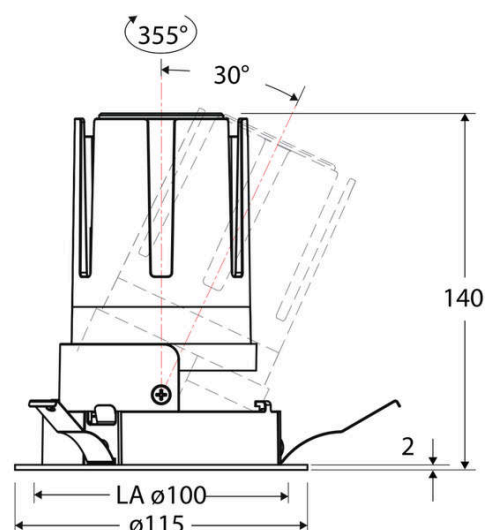

Technische Spezifikation (ETIM Klassenschlüssel: EC001744)

Schutzart (IP)	IP20	Farbtemperatur – Stufen [K]	4000
Eingangsspannung [V]	220 - 240	Mit Leuchtmittel	ja
Spannungsart	AC	Austausch-/Entnahmemöglichkeit (Lichtquelle)	Austausch durch eine Fachkraft (am Einsatzort)
Eingangsspannung 2 [V]	180 - 250	Leuchtmittel	LED austauschbar
Spannungsart 2	DC	Farbwiedergabeindex CRI (Bereich)	90-100
Frequenz	50/60 Hz	Blendbegrenzung (UGR)	19
Schutzklasse	II	Bildschirmarbeitsplatztauglich nach EN 12464-1	ja
Nennstrom [mA] – (min./max.)	500 - 500	Farbkonsistenz (McAdam-Ellipse)	SDCM2
Form	rund	Lichtausbeute [lm/W] (max.)	123
Montageart	Einbau	Konstant-Lichtstrom-Regelung	nein
Montagerichtung	vertikal	Lichtaustritt	direkt
Befestigungsart	Blattfeder	Lichtstärke [cd] (Berechnung)	16059
Befestigungsmöglichkeit	integriert	Lichtverteiler	Reflektor
Anzahl der Befestigungspunkte	3	Lichtverteilung	asymmetrisch
Außendurchmesser [mm]	115	Lichtfarbe	weiß
Höhe/Tiefe [mm]	140	Reflektor	hochglänzend
Einbaudurchmesser [mm] – (min./max.)	100 - 100	Reflektorfarbe	schwarz
Einbauhöhe/-tiefe [mm] – (min./max.)	143 - 143	Ausstrahlungswinkel einstellbar	nein
Max. Systemleistung [W]	18	Ausstrahlungswinkel	24
Systemleistung einstellbar	nein	Ausstrahlungswinkel (Bereich)	mediumstrahlend 21-40°
Systemleistung [W] – werkseitig	18	Fassung	ohne
Systemleistung – Stufen [W]	18	Werkstoff des Gehäuses	Aluminium
Lichtstrom einstellbar	nein	Gehäusefarbe	weiß
Bemessungslichtstrom [lm]	2205	RAL-Nummer (ähnlich)	9003
Lichtstrom (min./max.)	2205 - 2205	Oberflächenschutz	pulverbeschichtet
Lichtstrom [lm] – werkseitig	2205	Oberfläche gebürstet	nein
Lichtstrom – Stufen (lm)	2205	Verstellbarkeit	schwenkbar
Farbtemperatur einstellbar	nein	Schwenkbereich horizontal (Schwenkwinkel)	30
Farbtemperatur (min./max.)	4000 - 4000	Werkstoff der Abdeckung	Kunststoff strukturiert
Farbtemperatur [K] – werkseitig	4000		