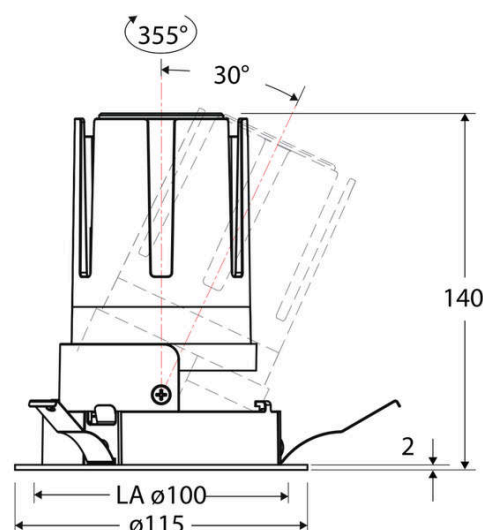

Technische Spezifikation (ETIM Klassenschlüssel: EC001744)

Schutzart (IP)	IP20	Farbtemperatur – Stufen [K]	4000
Eingangsspannung [V]	220 - 240	Mit Leuchtmittel	ja
Spannungsart	AC	Austausch-/Entnahmemöglichkeit (Lichtquelle)	Austausch durch eine Fachkraft (am Einsatzort)
Eingangsspannung 2 [V]	180 - 250	Leuchtmittel	LED austauschbar
Spannungsart 2	DC	Farbwiedergabeindex CRI (Bereich)	90-100
Frequenz	50/60 Hz	Blendbegrenzung (UGR)	19
Schutzklasse	II	Bildschirmarbeitsplatztauglich nach EN 12464-1	ja
Nennstrom [mA] – (min./max.)	500 - 500	Farbkonsistenz (McAdam-Ellipse)	SDCM2
Form	rund	Lichtausbeute [lm/W] (max.)	123
Montageart	Einbau	Konstant-Lichtstrom-Regelung	nein
Montagerichtung	vertikal	Lichtaustritt	direkt
Befestigungsart	Blattfeder	Lichtstärke [cd] (Berechnung)	41021
Befestigungsmöglichkeit	integriert	Lichtverteiler	Reflektor
Anzahl der Befestigungspunkte	3	Lichtverteilung	asymmetrisch
Außendurchmesser [mm]	115	Lichtfarbe	weiß
Höhe/Tiefe [mm]	140	Reflektor	hochglänzend
Einbaudurchmesser [mm] – (min./max.)	100 - 100	Reflektorfarbe	schwarz
Einbauhöhe/-tiefe [mm] – (min./max.)	143 - 143	Ausstrahlungswinkel einstellbar	nein
Max. Systemleistung [W]	18	Ausstrahlungswinkel	15
Systemleistung einstellbar	nein	Ausstrahlungswinkel (Bereich)	engstrahlend 11-20°
Systemleistung [W] – werkseitig	18	Fassung	ohne
Systemleistung – Stufen [W]	18	Werkstoff des Gehäuses	Aluminium
Lichtstrom einstellbar	nein	Gehäusefarbe	weiß
Bemessungslichtstrom [lm]	2205	RAL-Nummer (ähnlich)	9003
Lichtstrom (min./max.)	2205 - 2205	Oberflächenschutz	pulverbeschichtet
Lichtstrom [lm] – werkseitig	2205	Oberfläche gebürstet	nein
Lichtstrom – Stufen (lm)	2205	Verstellbarkeit	schwenkbar
Farbtemperatur einstellbar	nein	Schwenkbereich horizontal (Schwenkwinkel)	30
Farbtemperatur (min./max.)	4000 - 4000	Werkstoff der Abdeckung	Kunststoff strukturiert
Farbtemperatur [K] – werkseitig	4000		