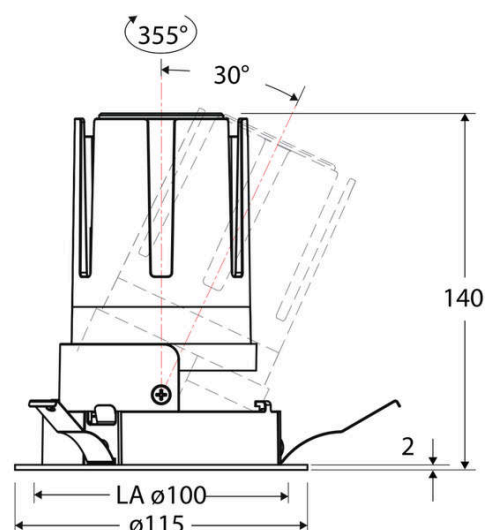

Technische Spezifikation (ETIM Klassenschlüssel: EC001744)

Schutzart (IP)	IP20	Farbtemperatur – Stufen [K]	3000
Eingangsspannung [V]	220 - 240	Mit Leuchtmittel	ja
Spannungsart	AC	Austausch-/Entnahmemöglichkeit (Lichtquelle)	Austausch durch eine Fachkraft (am Einsatzort)
Eingangsspannung 2 [V]	180 - 250	Leuchtmittel	LED austauschbar
Spannungsart 2	DC	Farbwiedergabeindex CRI (Bereich)	90-100
Frequenz	50/60 Hz	Blendbegrenzung (UGR)	19
Schutzklasse	II	Bildschirmarbeitsplatztauglich nach EN 12464-1	ja
Nennstrom [mA] – (min./max.)	500 - 500	Farbkonsistenz (McAdam-Ellipse)	SDCM2
Form	rund	Lichtausbeute [lm/W] (max.)	117
Montageart	Einbau	Konstant-Lichtstrom-Regelung	nein
Montagerichtung	vertikal	Lichtaustritt	direkt
Befestigungsart	Blattfeder	Lichtstärke [cd] (Berechnung)	6135
Befestigungsmöglichkeit	integriert	Lichtverteiler	Reflektor
Anzahl der Befestigungspunkte	3	Lichtverteilung	asymmetrisch
Außendurchmesser [mm]	115	Lichtfarbe	weiß
Höhe/Tiefe [mm]	140	Reflektor	hochglänzend
Einbaudurchmesser [mm] – (min./max.)	100 - 100	Reflektorfarbe	schwarz
Einbauhöhe/-tiefe [mm] – (min./max.)	143 - 143	Ausstrahlungswinkel einstellbar	nein
Max. Systemleistung [W]	18	Ausstrahlungswinkel	38
Systemleistung einstellbar	nein	Ausstrahlungswinkel (Bereich)	mediumstrahlend 21-40°
Systemleistung [W] – werkseitig	18	Fassung	ohne
Systemleistung – Stufen [W]	18	Werkstoff des Gehäuses	Aluminium
Lichtstrom einstellbar	nein	Gehäusefarbe	weiß
Bemessungslichtstrom [lm]	2100	RAL-Nummer (ähnlich)	9003
Lichtstrom (min./max.)	2100 - 2100	Oberflächenschutz	pulverbeschichtet
Lichtstrom [lm] – werkseitig	2100	Oberfläche gebürstet	nein
Lichtstrom – Stufen (lm)	2100	Verstellbarkeit	schwenkbar
Farbtemperatur einstellbar	nein	Schwenkbereich horizontal (Schwenkwinkel)	30
Farbtemperatur (min./max.)	3000 - 3000	Schwenkbereich vertikal (Drehwinkel)	355,0
Farbtemperatur [K] – werkseitig	3000		