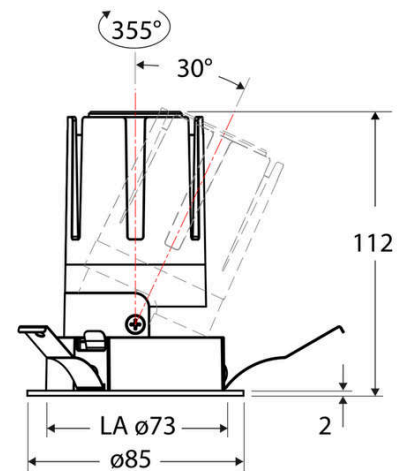

### Artikelbeschreibung

LED Deckeneinbauleuchte ■ rund ■ schwenkbar ■ weiß ■ IP20 ■ 220-240 V/AC + 180-250 V/DC ■ 13 W ■ 3000 K ■ 1517 lm ■ Inkl. LED-Netzgerät ■ Phase

Mit der COB-LED Deckeneinbauleuchte lassen sich vielfältige Anwendungen im Innenbereich, wie z. B. Effektbeleuchtung, Raumbelichtung, Akzentuierte Beleuchtung und vieles mehr realisieren. Zusätzliche Kosten für Leuchtmittel entfallen bei dieser Leuchte, da die Leistung von einem fest verbauten LED-Chip geliefert wird. Da im Lieferumfang das Netzgerät bereits enthalten ist, fallen auch hierfür keine zusätzlichen Kosten an. Die Leuchte ist mit diesem Reflektor um 30° schwenkbar. Gehäusefarbe ähnlich RAL9003. Weitere Merkmale: Farbwiedergabeindex CRI92, Bemessungslebensdauer L90B10 bei 50000h.