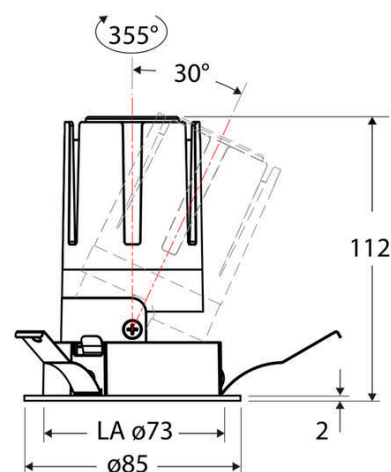

Technische Spezifikation (ETIM Klassenschlüssel: EC001744)

Schutzart (IP)	IP20	Farbtemperatur – Stufen [K]	3000
Eingangsspannung [V]	220 - 240	Mit Leuchtmittel	ja
Spannungsart	AC	Austausch-/Entnahmemöglichkeit (Lichtquelle)	Austausch durch eine Fachkraft (am Einsatzort)
Eingangsspannung 2 [V]	180 - 250	Leuchtmittel	LED austauschbar
Spannungsart 2	DC	Farbwiedergabeindex CRI (Bereich)	90-100
Frequenz	50/60 Hz	Blendbegrenzung (UGR)	19
Schutzklasse	II	Bildschirmarbeitsplatztauglich nach EN 12464-1	ja
Nennstrom [mA] – (min./max.)	350 - 350	Farbkonsistenz (McAdam-Ellipse)	SDCM2
Form	rund	Lichtausbeute [lm/W] (max.)	117
Montageart	Einbau	Konstant-Lichtstrom-Regelung	nein
Montagerichtung	vertikal	Lichtaustritt	direkt
Befestigungsart	Blattfeder	Lichtstärke [cd] (Berechnung)	4432
Befestigungsmöglichkeit	integriert	Lichtverteiler	Reflektor
Anzahl der Befestigungspunkte	3	Lichtverteilung	asymmetrisch
Außendurchmesser [mm]	85	Lichtfarbe	weiß
Höhe/Tiefe [mm]	112	Reflektor	hochglänzend
Einbaudurchmesser [mm] – (min./max.)	73 - 73	Reflektorfarbe	schwarz
Einbauhöhe/-tiefe [mm] – (min./max.)	115 - 115	Ausstrahlungswinkel einstellbar	nein
Max. Systemleistung [W]	13	Ausstrahlungswinkel	38
Systemleistung einstellbar	nein	Ausstrahlungswinkel (Bereich)	mediumstrahlend 21-40°
Systemleistung [W] – werkseitig	13	Fassung	ohne
Systemleistung – Stufen [W]	13	Werkstoff des Gehäuses	Aluminium
Lichtstrom einstellbar	nein	Gehäusefarbe	weiß
Bemessungslichtstrom [lm]	1517	RAL-Nummer (ähnlich)	9003
Lichtstrom (min./max.)	1517 - 1517	Oberflächenschutz	pulverbeschichtet
Lichtstrom [lm] – werkseitig	1517	Oberfläche gebürstet	nein
Lichtstrom – Stufen (lm)	1517	Verstellbarkeit	schwenkbar
Farbtemperatur einstellbar	nein	Schwenkbereich horizontal (Schwenkwinkel)	30
Farbtemperatur (min./max.)	3000 - 3000	Schwenkbereich vertikal (Drehwinkel)	355,0
Farbtemperatur [K] – werkseitig	3000		