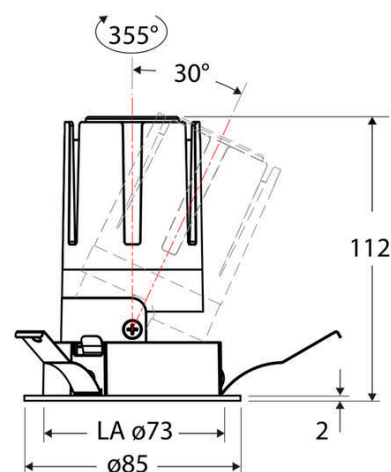

### Artikelbeschreibung

LED Deckeneinbauleuchte ■ rund ■ schwenkbar ■ weiß ■ IP20 ■ 220-240 V/AC + 180-250 V/DC ■ 13 W ■ 2700 K ■ 1486 lm ■ Inkl. LED-Netzgerät ■ DALI

Mit der COB-LED Deckeneinbauleuchte lassen sich vielfältige Anwendungen im Innenbereich, wie z. B. Effektbeleuchtung, Raumbelichtung, Akzentuierte Beleuchtung und vieles mehr realisieren. Zusätzliche Kosten für Leuchtmittel entfallen bei dieser Leuchte, da die Leistung von einem fest verbauten LED-Chip geliefert wird. Da im Lieferumfang das Netzgerät bereits enthalten ist, fallen auch hierfür keine zusätzlichen Kosten an. Die Leuchte ist mit diesem Reflektor um 30° schwenkbar. Gehäusefarbe ähnlich RAL9003. Weitere Merkmale: Farbwiedergabeindex CRI92, Bemessungslebensdauer L90B10 bei 50000h.