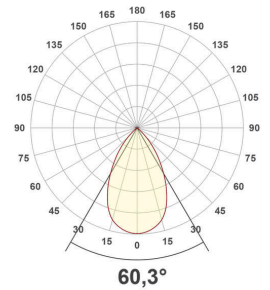

Lichtverteilungskurve

Lichtverteilungskurven geben an, in welche Richtung und mit welcher Intensität eine Leuchte Licht aussendet. Die Messung führt zur Darstellung der Lichtstärkeverteilung in einem in der EN 13032-1 definierten Datenformat. Sie werden zusätzlich in international verbreitete Datenformate der Lichtplanungsprogramme, wie z. B. das IES-Datenformat, überführt.

ES54504925_PD-14W-3000K

ES54504925_PD-14W-4000K

ES54504925_PD-14W-5700K

ES54504925_PD-20W-3000K

ES54504925_PD-20W-4000K

ES54504925_PD-20W-5700K

ES54504925_PD-26W-3000K

ES54504925_PD-26W-4000K