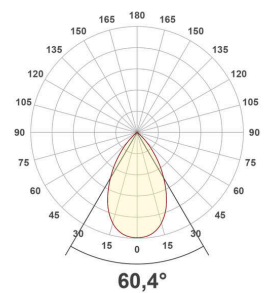

Lichtverteilungskurve

Lichtverteilungskurven geben an, in welche Richtung und mit welcher Intensität eine Leuchte Licht aussendet. Die Messung führt zur Darstellung der Lichtstärkeverteilung in einem in der EN 13032-1 definierten Datenformat. Sie werden zusätzlich in international verbreitete Datenformate der Lichtplanungsprogramme, wie z. B. das IES-Datenformat, überführt.

ES54504925_PD-26W-5700K

ES54504925_PD-34W-3000K

ES54504925_PD-34W-4000K

ES54504925_PD-34W-5700K

ES54504925_PD-40W-3000K

ES54504925_PD-40W-4000K

ES54504925_PD-40W-5700K