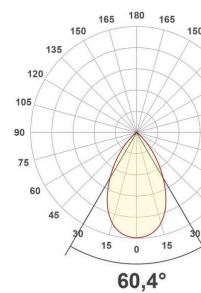

ES54504925_PD-34W-4000K