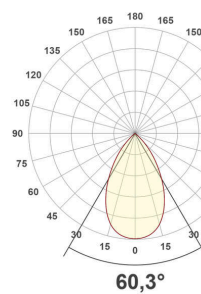

Lichtverteilungskurve

Lichtverteilungskurven geben an, in welche Richtung und mit welcher Intensität eine Leuchte Licht aussendet. Die Messung führt zur Darstellung der Lichtstärkeverteilung in einem in der EN 13032-1 definierten Datenformat. Sie werden zusätzlich in international verbreitete Datenformate der Lichtplanungsprogramme, wie z. B. das IES-Datenformat, überführt.

ES54504925_PD-14W-3000K

ES54504925_PD-14W-4000K

ES54504925_PD-14W-5700K

ES54504925_PD-20W-3000K

ES54504925_PD-20W-4000K

ES54504925_PD-20W-5700K

ES54504925_PD-26W-3000K

ES54504925_PD-26W-4000K