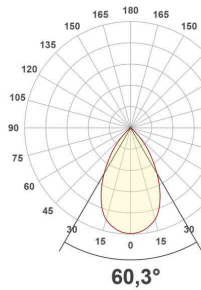

Lichtverteilungskurve

Lichtverteilungskurven geben an, in welche Richtung und mit welcher Intensität eine Leuchte Licht aussendet. Die Messung führt zur Darstellung der Lichtstärkeverteilung in einem in der EN 13032-1 definierten Datenformat. Sie werden zusätzlich in international verbreitete Datenformate der Lichtplanungsprogramme, wie z. B. das IES-Datenformat, überführt.

ES54504925_PD-14W-3000K