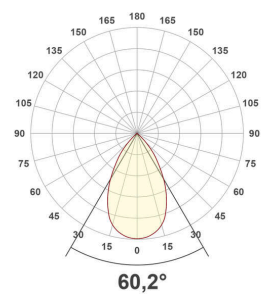

Lichtverteilungskurve

Lichtverteilungskurven geben an, in welche Richtung und mit welcher Intensität eine Leuchte Licht aussendet. Die Messung führt zur Darstellung der Lichtstärkeverteilung in einem in der EN 13032-1 definierten Datenformat. Sie werden zusätzlich in international verbreitete Datenformate der Lichtplanungsprogramme, wie z. B. das IES-Datenformat, überführt.

ES54504925_PD-14W-3000K

ES54504925_PD-14W-4000K

ES54504925_PD-14W-5700K

ES54504925_PD-20W-3000K

ES54504925_PD-20W-4000K

ES54504925_PD-20W-5700K

ES54504925_PD-26W-3000K

ES54504925_PD-26W-4000K