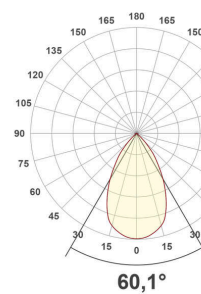

Lichtverteilungskurve

Lichtverteilungskurven geben an, in welche Richtung und mit welcher Intensität eine Leuchte Licht aussendet. Die Messung führt zur Darstellung der Lichtstärkeverteilung in einem in der EN 13032-1 definierten Datenformat. Sie werden zusätzlich in international verbreitete Datenformate der Lichtplanungsprogramme, wie z. B. das IES-Datenformat, überführt.

ES54504925_PD-14W-3000K

ES54504925_PD-14W-4000K

ES54504925_PD-14W-5700K

ES54504925_PD-20W-3000K

ES54504925_PD-20W-4000K

ES54504925_PD-20W-5700K

ES54504925_PD-26W-3000K

ES54504925_PD-26W-4000K