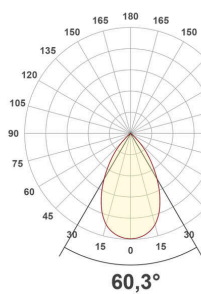

Lichtverteilungskurve

Lichtverteilungskurven geben an, in welche Richtung und mit welcher Intensität eine Leuchte Licht aussendet. Die Messung führt zur Darstellung der Lichtstärkeverteilung in einem in der EN 13032-1 definierten Datenformat. Sie werden zusätzlich in international verbreitete Datenformate der Lichtplanungsprogramme, wie z. B. das IES-Datenformat, überführt.

ES54504925_PD-14W-3000K

ES54504925_PD-14W-4000K

ES54504925_PD-14W-5700K

ES54504925_PD-20W-3000K

ES54504925_PD-20W-4000K

ES54504925_PD-20W-5700K

ES54504925_PD-26W-3000K

ES54504925_PD-26W-4000K