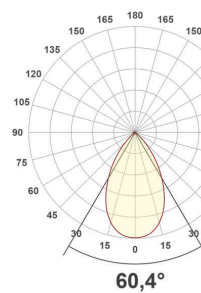

ES54504925_PD-34W-3000K