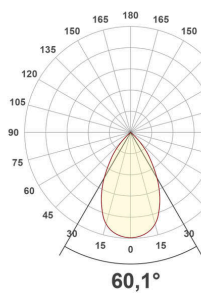

ES54504925_PD-26W-5700K