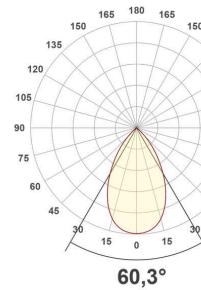

ES54504925_PD-14W-5700K