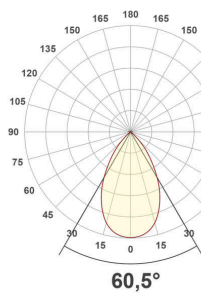

Lichtverteilungskurve

Lichtverteilungskurven geben an, in welche Richtung und mit welcher Intensität eine Leuchte Licht aussendet. Die Messung führt zur Darstellung der Lichtstärkeverteilung in einem in der EN 13032-1 definierten Datenformat. Sie werden zusätzlich in international verbreitete Datenformate der Lichtplanungsprogramme, wie z. B. das IES-Datenformat, überführt.

ES54504925_PD-26W-5700K

ES54504925_PD-34W-3000K

ES54504925_PD-34W-4000K

ES54504925_PD-34W-5700K

ES54504925_PD-40W-3000K

ES54504925_PD-40W-4000K

ES54504925_PD-40W-5700K