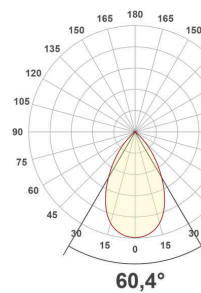

Lichtverteilungskurve

Lichtverteilungskurven geben an, in welche Richtung und mit welcher Intensität eine Leuchte Licht aussendet. Die Messung führt zur Darstellung der Lichtstärkeverteilung in einem in der EN 13032-1 definierten Datenformat. Sie werden zusätzlich in international verbreitete Datenformate der Lichtplanungsprogramme, wie z. B. das IES-Datenformat, überführt.

ES54504925_PD-26W-5700K

ES54504925_PD-34W-3000K

ES54504925_PD-34W-4000K

ES54504925_PD-34W-5700K

ES54504925_PD-40W-3000K

ES54504925_PD-40W-4000K

ES54504925_PD-40W-5700K