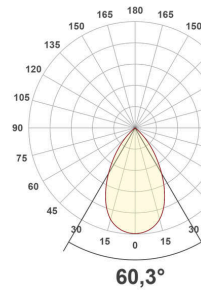

ES54504925_PD-14W-4000K