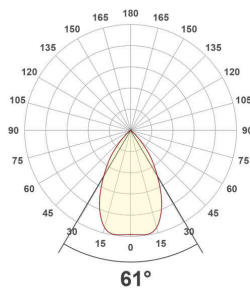

ES54354925_PD-23W-5700K