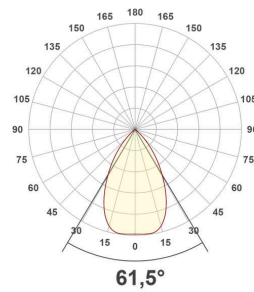

ES54354925_PD-18W-5700K