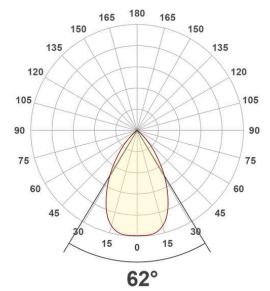

Lichtverteilungskurve

Lichtverteilungskurven geben an, in welche Richtung und mit welcher Intensität eine Leuchte Licht aussendet. Die Messung führt zur Darstellung der Lichtstärkeverteilung in einem in der EN 13032-1 definierten Datenformat. Sie werden zusätzlich in international verbreitete Datenformate der Lichtplanungsprogramme, wie z. B. das IES-Datenformat, überführt.

ES54354925_PD-23W-5700K

ES54354925_PD-29W-3000K

ES54354925_PD-29W-4000K

ES54354925_PD-29W-5700K

ES54354925_PD-35W-3000K

ES54354925_PD-35W-4000K

ES54354925_PD-35W-5700K