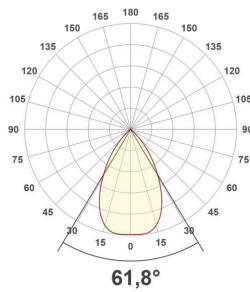

ES54354925_PD-18W-4000K