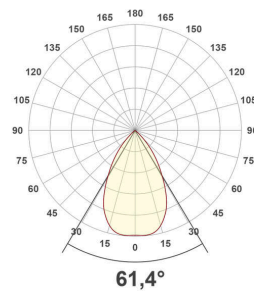

ES54354925_PD-29W-3000K