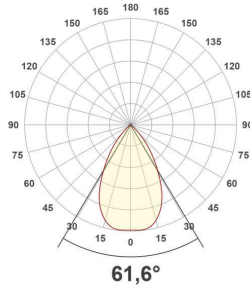

Lichtverteilungskurve

Lichtverteilungskurven geben an, in welche Richtung und mit welcher Intensität eine Leuchte Licht aussendet. Die Messung führt zur Darstellung der Lichtstärkeverteilung in einem in der EN 13032-1 definierten Datenformat. Sie werden zusätzlich in international verbreitete Datenformate der Lichtplanungsprogramme, wie z. B. das IES-Datenformat, überführt.

ES54354925_PD-12W-3000K