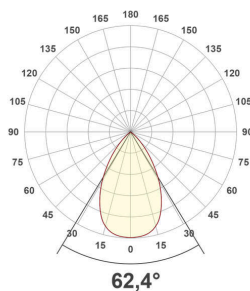

Lichtverteilungskurve

Lichtverteilungskurven geben an, in welche Richtung und mit welcher Intensität eine Leuchte Licht aussendet. Die Messung führt zur Darstellung der Lichtstärkeverteilung in einem in der EN 13032-1 definierten Datenformat. Sie werden zusätzlich in international verbreitete Datenformate der Lichtplanungsprogramme, wie z. B. das IES-Datenformat, überführt.

ES54354925_PD-23W-5700K

ES54354925_PD-29W-3000K

ES54354925_PD-29W-4000K

ES54354925_PD-29W-5700K

ES54354925_PD-35W-3000K

ES54354925_PD-35W-4000K

ES54354925_PD-35W-5700K