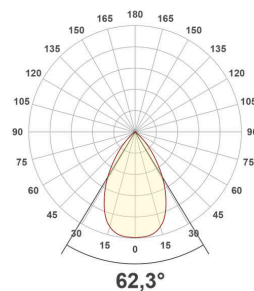

Lichtverteilungskurve

Lichtverteilungskurven geben an, in welche Richtung und mit welcher Intensität eine Leuchte Licht aussendet. Die Messung führt zur Darstellung der Lichtstärkeverteilung in einem in der EN 13032-1 definierten Datenformat. Sie werden zusätzlich in international verbreitete Datenformate der Lichtplanungsprogramme, wie z. B. das IES-Datenformat, überführt.

ES54354925_PD-23W-5700K

ES54354925_PD-29W-3000K

ES54354925_PD-29W-4000K

ES54354925_PD-29W-5700K

ES54354925_PD-35W-3000K

ES54354925_PD-35W-4000K

ES54354925_PD-35W-5700K