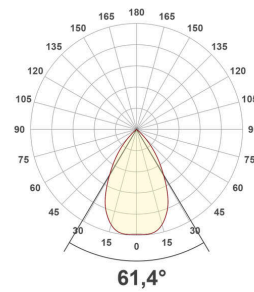

ES54354925_PD-23W-3000K