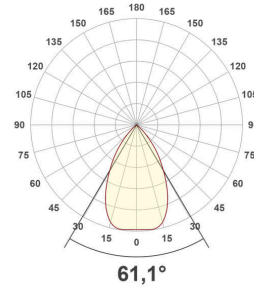

ES54354925_PD-12W-5700K