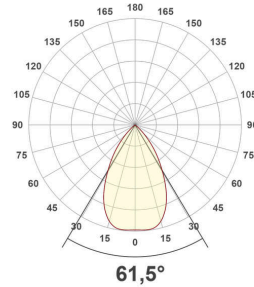

ES54354925_PD-12W-4000K