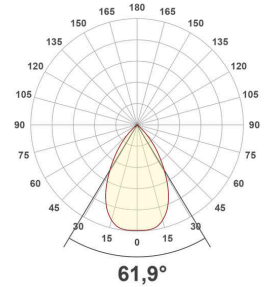

ES54354925_PD-18W-3000K