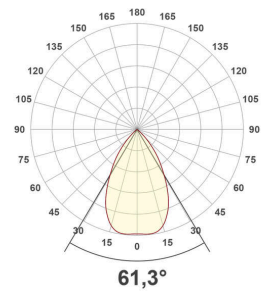

ES54354925_PD-23W-4000K