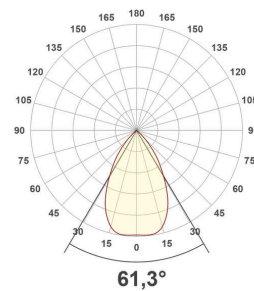

ES54354925_PD-29W-4000K