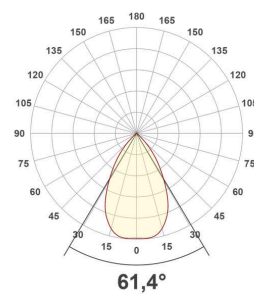

ES54354125_PD-23W-3000K