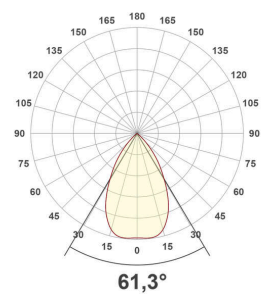

ES54354125_PD-23W-4000K