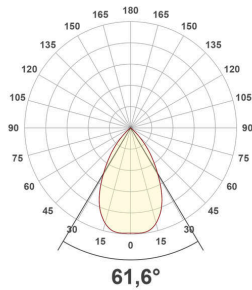

Lichtverteilungskurve

Lichtverteilungskurven geben an, in welche Richtung und mit welcher Intensität eine Leuchte Licht aussendet. Die Messung führt zur Darstellung der Lichtstärkeverteilung in einem in der EN 13032-1 definierten Datenformat. Sie werden zusätzlich in international verbreitete Datenformate der Lichtplanungsprogramme, wie z. B. das IES-Datenformat, überführt.

ES54354125_PD-12W-3000K