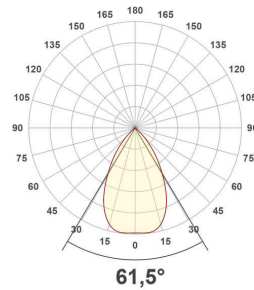

ES54354125_PD-12W-4000K