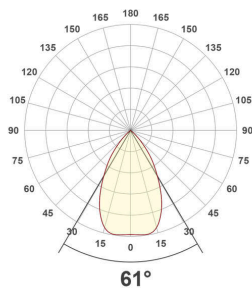

ES54354125_PD-23W-5700K