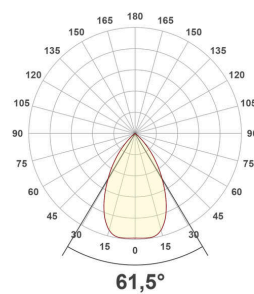

ES54354125_PD-18W-5700K