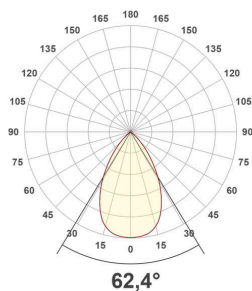

Lichtverteilungskurve

Lichtverteilungskurven geben an, in welche Richtung und mit welcher Intensität eine Leuchte Licht aussendet. Die Messung führt zur Darstellung der Lichtstärkeverteilung in einem in der EN 13032-1 definierten Datenformat. Sie werden zusätzlich in international verbreitete Datenformate der Lichtplanungsprogramme, wie z. B. das IES-Datenformat, überführt.

ES54354125_PD-23W-5700K

ES54354125_PD-29W-3000K

ES54354125_PD-29W-4000K

ES54354125_PD-29W-5700K

ES54354125_PD-35W-3000K

ES54354125_PD-35W-4000K

ES54354125_PD-35W-5700K