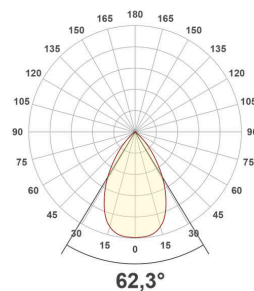

Lichtverteilungskurve

Lichtverteilungskurven geben an, in welche Richtung und mit welcher Intensität eine Leuchte Licht aussendet. Die Messung führt zur Darstellung der Lichtstärkeverteilung in einem in der EN 13032-1 definierten Datenformat. Sie werden zusätzlich in international verbreitete Datenformate der Lichtplanungsprogramme, wie z. B. das IES-Datenformat, überführt.

ES54354125_PD-23W-5700K

ES54354125_PD-29W-3000K

ES54354125_PD-29W-4000K

ES54354125_PD-29W-5700K

ES54354125_PD-35W-3000K

ES54354125_PD-35W-4000K

ES54354125_PD-35W-5700K