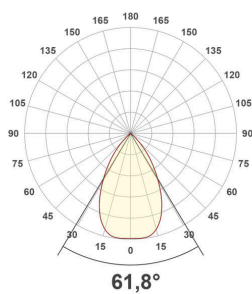

ES54354125_PD-18W-4000K