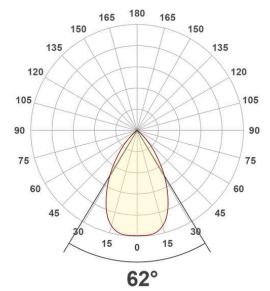

Lichtverteilungskurve

Lichtverteilungskurven geben an, in welche Richtung und mit welcher Intensität eine Leuchte Licht aussendet. Die Messung führt zur Darstellung der Lichtstärkeverteilung in einem in der EN 13032-1 definierten Datenformat. Sie werden zusätzlich in international verbreitete Datenformate der Lichtplanungsprogramme, wie z. B. das IES-Datenformat, überführt.

ES54354125_PD-23W-5700K

ES54354125_PD-29W-3000K

ES54354125_PD-29W-4000K

ES54354125_PD-29W-5700K

ES54354125_PD-35W-3000K

ES54354125_PD-35W-4000K

ES54354125_PD-35W-5700K