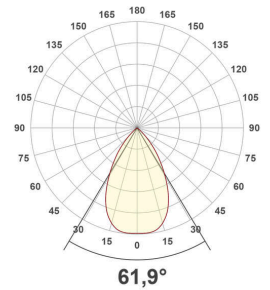

ES54354125_PD-18W-3000K