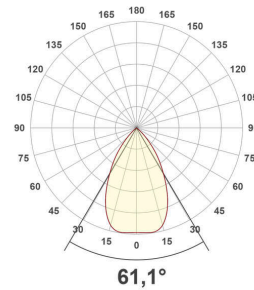

ES54354125_PD-12W-5700K