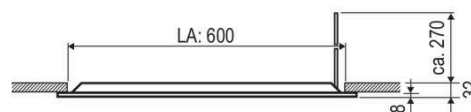

Technische Spezifikation (ETIM Klassenschlüssel: EC002892)

Mit Fernbedienung	nein	Lichtfarbe	weiß
Mit Präsenzmelder	nein	Mit Leuchtmittel	ja
Mit Sensor	nein	Austausch-/Entnahmemöglichkeit (Lichtquelle)	bauartbedingt nicht austauschbar
Schutzart (IP)	IP20	Leuchtmittel	LED nicht austauschbar
Eingangsspannung [V]	220 - 240	Farbwiedergabeindex CRI (Bereich)	80-89
Spannungsart	AC	Blendbegrenzung (UGR)	19
Eingangsspannung 2 [V]	198 - 280	Bildschirmarbeitsplatztauglich nach EN 12464-1	ja
Spannungsart 2	DC	Farbkonsistenz (McAdam-Ellipse)	SDCM3
Frequenz	50/60 Hz	Lichtausbeute [lm/W] (max.)	130
Schutzklasse	II	Konstant-Lichtstrom-Regelung	nein
Form	quadratisch	Lichtstärke [cd] (Berechnung)	2472
Montageart	Einbau	Lichtstärke – Downlight [cd]	2472
Länge [mm]	620	Lichtverteiler	Diffusorlinse/-optik/-panel
Breite [mm]	620	Lichtverteilung	symmetrisch
Höhe/Tiefe [mm]	32	Ausstrahlungswinkel	90
Max. Systemleistung [W]	35	Ausstrahlungswinkel einstellbar	nein
Systemleistung einstellbar	nein	Ausstrahlungswinkel – Downlight [°]	90
Systemleistung [W] – werkseitig	35	Ausstrahlungswinkel (Bereich)	extrem breitstrahlend >80°
Systemleistung – Stufen [W]	35	Fassung	ohne
Systemleistung DOWN, einstellbar	nein	Geeignet für Lichtbandkonfiguration	nein
Lichtstrom einstellbar	Stufen	Werkstoff des Gehäuses	Aluminium
Bemessungslichtstrom [lm]	4550	Mit Luftschlitz	nein
Lichtstrom (min./max.)	4200 - 4550	Gehäusefarbe	weiß
Lichtstrom [lm] – werkseitig	4550	RAL-Nummer (ähnlich)	9016
Lichtstrom – Stufen (lm)	4200, 4550, 4375	Oberflächenschutz Gehäuse	pulverbeschichtet
Farbtemperatur einstellbar	Stufen	Verstellbarkeit	nicht verstellbar
Farbtemperatur (min./max.)	3000 - 4000	Werkstoff der Abdeckung	Kunststoff strukturiert
Farbtemperatur [K] – werkseitig	4000		
Farbtemperatur – Stufen [K]	3000, 3500, 4000		
Lichtaustritt	direkt		