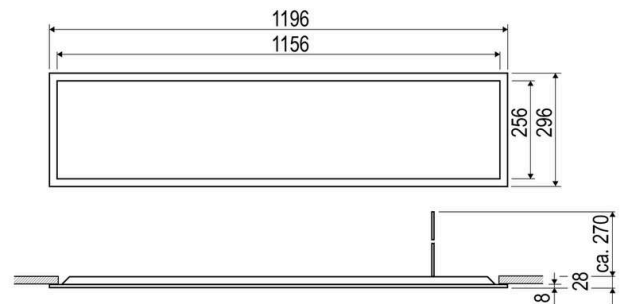

Technische Spezifikation (ETIM Klassenschlüssel: EC002892)

Schutzart (IP)	IP20	Farbkonsistenz (McAdam-Ellipse)	SDCM3
Eingangsspannung [V]	220 - 240	Lichtausbeute [lm/W] (max.)	130
Spannungsart	AC	Konstant-Lichtstrom-Regelung	nein
Eingangsspannung 2 [V]	198 - 280	Lichtverteiler	Diffusorlinse/-optik/-panel
Spannungsart 2	DC	Lichtverteilung	symmetrisch
Frequenz	50/60 Hz	Ausstrahlungswinkel einstellbar	nein
Schutzklasse	II	Ausstrahlungswinkel (Bereich)	extrem breitstrahlend >80°
Nennstrom [mA] – (min./max.)	700 - 1.050	Fassung	ohne
Form	rechteckig	Geeignet für Lichtbandkonfiguration	nein
Länge [mm]	1196	Werkstoff des Gehäuses	Aluminium
Breite [mm]	296	Mit Luftschlitzen	nein
Höhe/Tiefe [mm]	28	Gehäusefarbe	weiß
Max. Systemleistung [W]	30	Oberflächenschutz Gehäuse	pulverbeschichtet
Systemleistung einstellbar	nein	Verstellbarkeit	nicht verstellbar
Systemleistung [W] – werkseitig	30	Werkstoff der Abdeckung	Kunststoff strukturiert
Systemleistung – Stufen [W]	30	Ballwurfsicher	nein
Lichtstrom einstellbar	nein	Mit Betriebsgerät	ja
Bemessungslichtstrom [lm]	3900	Betriebsgerät	LED-Betriebsgerät stromgesteuert
Lichtstrom (min./max.)	3900 - 3900	Austauschbares Betriebsgerät	ja
Lichtstrom [lm] – werkseitig	3900	Anschlussart	sonstige
Farbtemperatur einstellbar	stufenlos	Polzahl	4
Farbtemperatur (min./max.)	2700 - 6500	Notstromversorgung integriert	nein
Farbtemperatur – Stufen [K]	2700, 6500	Geeignet für Aufbaumontage	ja
Lichtaustritt	direkt	Geeignet für Notlicht	ja
Lichtfarbe	weiß	Geeignet für Deckenmontage	ja
Mit Leuchtmittel	ja	Geeignet für Einbaumontage	ja
Leuchtmittel	LED nicht austauschbar	Geeignet für Pendelaufhängung	ja
Farbwiedergabeindex CRI (Bereich)	80-89		
Blendbegrenzung (UGR)	19		
Bildschirmarbeitsplatztauglich nach EN 12464-1	ja		