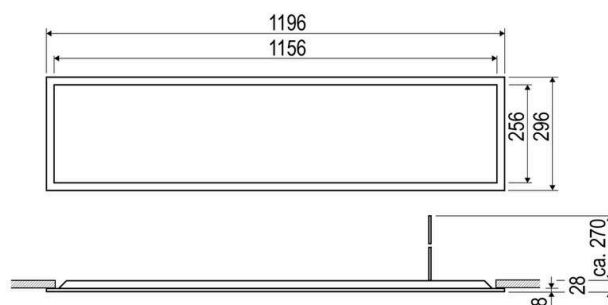

Technische Spezifikation (ETIM Klassenschlüssel: EC002892)

Mit Fernbedienung	nein	Lichtfarbe	weiß
Mit Präsenzmelder	nein	Mit Leuchtmittel	ja
Mit Sensor	nein	Austausch-/Entnahmemöglichkeit (Lichtquelle)	bauartbedingt nicht austauschbar
Schutzart (IP)	IP20	Leuchtmittel	LED nicht austauschbar
Eingangsspannung [V]	220 - 240	Farbwiedergabeindex CRI (Bereich)	80-89
Spannungsart	AC	Blendbegrenzung (UGR)	19
Eingangsspannung 2 [V]	198 - 280	Bildschirmarbeitsplatztauglich nach EN 12464-1	ja
Spannungsart 2	DC	Farbkonsistenz (McAdam-Ellipse)	SDCM3
Frequenz	50/60 Hz	Lichtausbeute [lm/W] (max.)	130
Schutzklasse	II	Konstant-Lichtstrom-Regelung	nein
Nennstrom [mA] – (min./max.)	700 - 1.050	Lichtstärke [cd] (Berechnung)	2119
Form	rechteckig	Lichtverteiler	Diffusorlinse/-optik/-panel
Montageart	Einbau	Lichtverteilung	symmetrisch
Länge [mm]	1196	Ausstrahlungswinkel	90
Breite [mm]	296	Ausstrahlungswinkel einstellbar	nein
Höhe/Tiefe [mm]	28	Ausstrahlungswinkel (Bereich)	extrem breitstrahlend >80°
Max. Systemleistung [W]	30	Fassung	ohne
Systemleistung einstellbar	nein	Geeignet für Lichtbandkonfiguration	nein
Systemleistung [W] – werkseitig	30	Werkstoff des Gehäuses	Aluminium
Systemleistung – Stufen [W]	30	Mit Luftschlitzen	nein
Lichtstrom einstellbar	stufenlos	Gehäusefarbe	weiß
Bemessungslichtstrom [lm]	3900	RAL-Nummer (ähnlich)	9016
Lichtstrom (min./max.)	3500 - 3900	Oberflächenschutz Gehäuse	pulverbeschichtet
Lichtstrom [lm] – werkseitig	3900	Verstellbarkeit	nicht verstellbar
Lichtstrom – Stufen (lm)	3500, 3900	Werkstoff der Abdeckung	Kunststoff strukturiert
Farbtemperatur einstellbar	stufenlos	Ballwurfsicher	nein
Farbtemperatur (min./max.)	2700 - 6500	Mit Betriebsgerät	ja
Farbtemperatur [K] – werkseitig	6500		
Farbtemperatur – Stufen [K]	2700, 6500		
Lichtaustritt	direkt		