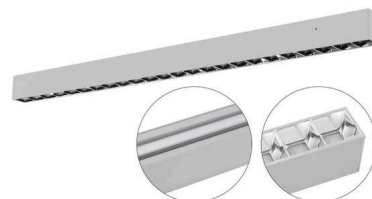

# Produktdatenblatt | Deckenanbauleuchte (LED)

Artikelnummer:	<b>BALD12501440</b>
Serie:	<b>MUNUS</b>
EAN:	4037293033473
Zolltarifnummer:	94051190900

**5 Jahre Garantie**

## Artikelbeschreibung

LED Anbaupanel ■ Silber ■ IP20 ■ 50 W ■ 220-240 V/AC ■ 4000 K ■ 5150 lm ■ 70% down / 30% up ■ DALI

Die LED-Anbauleuchte ist eine Up- and down Leuchte und kann aufgrund der hohen Lichtausbeute problemlos als Hauptbeleuchtung für zahlreiche Räume eingesetzt werden. Die Lichtverteilung ist 70% downlight (3605lm, 60° Abstrahlwinkel) und 30% uplight (1545lm, 120° Abstrahlwinkel). An beiden Seiten befindet sich rückseitig je eine Kabeleinführung, somit ist ein Durchverdrahten beim Einsatz mehrerer Leuchten problemlos möglich. Die maximal mögliche Anzahl an Leuchten, welche mittels Durchverdrahtung über eine Einspeisung angeschlossen werden können, ist abhängig von dem verwendeten Leiterquerschnitt. Bei Verwendung einer Anschlussleitung mit 5x 1,5mm<sup>2</sup> können maximal 16 Leuchten durchverdrahtet werden. Die Leuchte kann mit den im Lieferumfang befindlichen 2m langen Seilabhängungen und der transparenten 2,25m langen Anschlussleitung als Pendelleuchte montiert werden. Mit der separat erhältlichen Wandbefestigung kann die Leuchte wahlweise auch an der Wand befestigt werden. Ebenso sind optional auch Leuchtenverbinder erhältlich. Der Blendwert beträgt UGR kleiner 19. Protokoll: DT6, DALI2. Die Leuchte kann optional auch über Push-L gedimmt werden. Die Gehäusefarbe entspricht RAL9006.

### BALSAHD

Seilabhängung für MUNUS-Serie DALI

### BALWB

Wandbefestigung für MUNUS-Serie