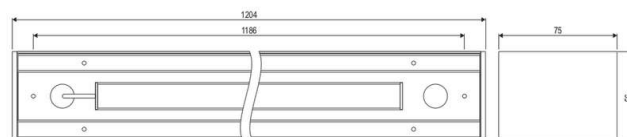

## Artikelbeschreibung

LED Anbaupanel ■ Silber ■ IP20 ■ 50 W ■ 220-240 V/AC ■ 4000 K ■ 5150 lm ■ 70% down / 30% up ■ DALI

Die LED-Anbauleuchte ist eine Up- and down Leuchte und kann aufgrund der hohen Lichtausbeute problemlos als Hauptbeleuchtung für zahlreiche Räume eingesetzt werden. Die Lichtverteilung ist 70% downlight (3605lm, 60° Abstrahlwinkel) und 30% uplight (1545lm, 120° Abstrahlwinkel). An beiden Seiten befindet sich rückseitig je eine Kabeleinführung, somit ist ein Durchverdrahten beim Einsatz mehrerer Leuchten problemlos möglich. Die maximal mögliche Anzahl an Leuchten, welche mittels Durchverdrahtung über eine Einspeisung angeschlossen werden können, ist abhängig von dem verwendeten Leiterquerschnitt. Bei Verwendung einer Anschlussleitung mit 5x 1,5mm<sup>2</sup> können maximal 16 Leuchten durchverdrahtet werden. Die Leuchte kann mit den im Lieferumfang befindlichen 2m langen Seilabhängungen und der transparenten 2,25m langen Anschlussleitung als Pendelleuchte montiert werden. Mit der separat erhältlichen Wandbefestigung kann die Leuchte wahlweise auch an der Wand befestigt werden. Ebenso sind optional auch Leuchtenverbinder erhältlich. Der Blendwert beträgt UGR kleiner 19. Protokoll: DT6, DALI2. Die Leuchte kann optional auch über Push-L gedimmt werden. Die Gehäusefarbe entspricht RAL9006.