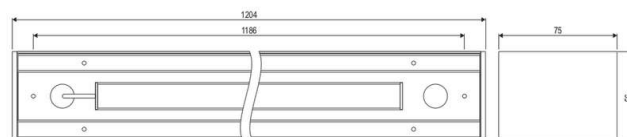

Die LED-Anbauleuchte ist eine Up- and down Leuchte und kann aufgrund der hohen Lichtausbeute problemlos als Hauptbeleuchtung für zahlreiche Räume eingesetzt werden. Die Lichtverteilung ist 70% downlight (120° Abstrahlwinkel) und 30% uplight (120° Abstrahlwinkel). An beiden Seiten befindet sich rückseitig je eine Kabeleinführung, somit ist ein Durchverdrahten beim Einsatz mehrerer Leuchten problemlos möglich. Die maximal mögliche Anzahl an Leuchten, welche mittels Durchverdrahtung über eine Einspeisung angeschlossen werden können, ist abhängig von dem verwendeten Leiterquerschnitt. Bei Verwendung einer Anschlussleitung mit 5x 1,5mm² können maximal 16 Leuchten durchverdrahtet werden. Die Leuchte kann mit den im Lieferumfang befindlichen 2m langen Seilabhängungen und der transparenten 2,25m langen Anschlussleitung als Pendelleuchte montiert werden. Mit der separat erhältlichen Wandbefestigung kann die Leuchte wahlweise auch an der Wand befestigt werden. Ebenso sind optional auch Leuchtenverbinder erhältlich. Mittels Schalter kann eine von drei möglichen Farbtemperaturen eingestellt werden. Die möglichen Farbtemperaturen und daraus resultierenden Lumen sind: als Downlight: 3000K (3430lm), 4000K (3675lm) und 5700K (3553lm) und als Uplight: 3000K (1470lm), 4000K (1575lm) und 5700K (1522lm). Protokoll: DT6, DALI2. Die Leuchte kann optional auch über Push-L gedimmt werden. Die Gehäusefarbe entspricht RAL9006.