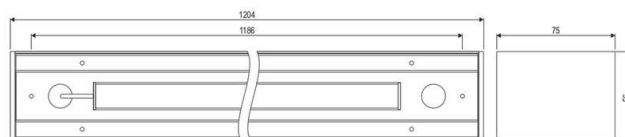

Die LED-Anbauleuchte ist eine Up- and down Leuchte und kann aufgrund der hohen Lichtausbeute problemlos als Hauptbeleuchtung für zahlreiche Räume eingesetzt werden. Die Lichtverteilung ist 70% downlight (3605lm, 60° Abstrahlwinkel) und 30% uplight (1545lm, 120° Abstrahlwinkel). An beiden Seiten befindet sich rückseitig je eine Kabeleinführung, somit ist ein Durchverdrahten beim Einsatz mehrerer Leuchten problemlos möglich. Die maximal mögliche Anzahl an Leuchten, welche mittels Durchverdrahtung über eine Einspeisung angeschlossen werden können, ist abhängig von dem verwendeten Leiterquerschnitt. Bei Verwendung einer Anschlussleitung mit 5x 1,5mm² können maximal 16 Leuchten durchverdrahtet werden. Die Leuchte kann mit den im Lieferumfang befindlichen 2m langen Seilabhängungen und der transparenten 2,25m langen Anschlussleitung als Pendelleuchte montiert werden. Mit der separat erhältlichen Wandbefestigung kann die Leuchte wahlweise auch an der Wand befestigt werden. Ebenso sind optional auch Leuchtenverbinder erhältlich. Der Blendwert beträgt UGR kleiner 19. Protokoll: DT6, DALI2. Die Leuchte kann optional auch über Push-L gedimmt werden.