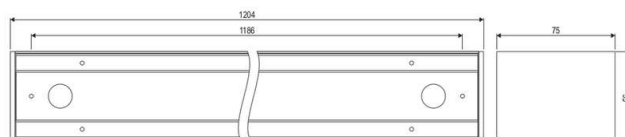

Die LED-Anbauleuchte kann aufgrund der hohen Lichtausbeute problemlos als Hauptbeleuchtung für zahlreiche Räume eingesetzt werden. An beiden Seiten befindet sich rückseitig je eine Kabeleinführung, somit ist ein Durchverdrahten beim Einsatz mehrerer Leuchten problemlos möglich. Die maximal mögliche Anzahl an Leuchten, welche mittels Durchverdrahtung über eine Einspeisung angeschlossen werden können, ist abhängig von dem verwendeten Leiterquerschnitt. Bei Verwendung einer Anschlussleitung mit 5x 1,5mm² können maximal 16 Leuchten durchverdrahtet werden. Die Leuchte kann direkt an der Decke befestigt werden. Mit dem separat erhältlichen Zubehör (Wandbefestigung, Seilabhängung, Baldachin) kann die Leuchte wahlweise auch an der Wand befestigt oder als Pendelleuchte montiert werden. Ebenso sind optional auch Leuchtenverbinder erhältlich. Der Blendwert beträgt UGR kleiner 19. Protokoll: DT6, DALI2. Die Leuchte kann optional auch über Push-L gedimmt werden. Die Gehäusefarbe entspricht RAL9006.