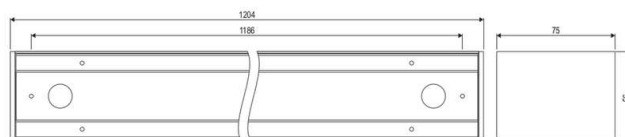

Die LED-Anbauleuchte kann aufgrund der hohen Lichtausbeute problemlos als Hauptbeleuchtung für zahlreiche Räume eingesetzt werden. An beiden Seiten befindet sich rückseitig je eine Kabeleinführung, somit ist ein Durchverdrahten beim Einsatz mehrerer Leuchten problemlos möglich. Die maximal mögliche Anzahl an Leuchten, welche mittels Durchverdrahtung über eine Einspeisung angeschlossen werden können, ist abhängig von dem verwendeten Leiterquerschnitt. Bei Verwendung einer Anschlussleitung mit 5x 1,5mm² können maximal 16 Leuchten durchverdrahtet werden. Die Leuchte kann direkt an der Decke befestigt werden. Mit dem separat erhältlichen Zubehör (Wandbefestigung, Seilabhängung, Baldachin) kann die Leuchte wahlweise auch an der Wand befestigt oder als Pendelleuchte montiert werden. Ebenso sind optional auch Leuchtenverbinder erhältlich. Der Blendwert beträgt UGR kleiner 19. Protokoll: DT6, DALI2. Die Leuchte kann optional auch über Push-L gedimmt werden.