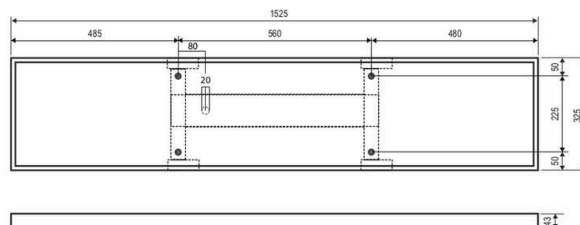

LED Deckenanbaupanel für verschiedene Anwendungsbereiche, wie z. B. flächendeckende, aber auch effektvolle Beleuchtungen in Flur, Wohnzimmer, Büro, und vieles mehr. Durch den großflächigen Lichtaustritt wird dabei immer eine sehr homogene Ausleuchtung des Raumes erreicht. Die Leuchte kann auch mit einer Eingangsspannung von 198-280V/DC betrieben werden. Lightguide und Diffusor aus vergilbungsfreiem PMMA mit feiner Mikropematik. Mittels Schalter kann eine von zwei möglichen Farbtemperaturen eingestellt werden. Die möglichen Farbtemperaturen und daraus resultierenden Lumen sind: 3000K (6136lm) und 4000K (6396lm). Die Lieferung erfolgt inkl. externem Netzgerät (dimmbare über Phasen- und abschnitt / flicker free). Das Panel hat einen Abstrahlwinkel von 90°. Die Farbe entspricht ähnlich RAL9016. L80B10 bei 50.000h.