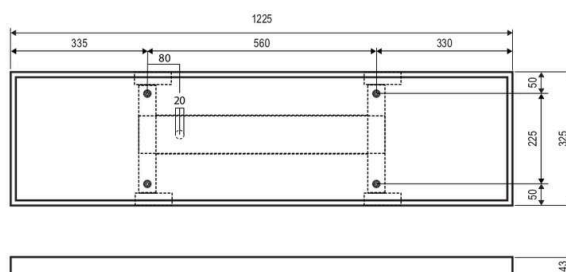

## Artikelbeschreibung

LED Deckenanbaupanel ■ rechteckig ■ weiß ■  
 220-240 V/AC + 198-280 V/DC ■ IP40 ■ 36 W ■  
 3000, 4000 K ■ 4248/4428lm ■ NG dim. über Phase

LED Deckenanbaupanel für verschiedene Anwendungsbereiche, wie z. B. flächendeckende, aber auch effektvolle Beleuchtungen in Flur, Wohnzimmer, Büro, und vieles mehr. Durch den großflächigen Lichtaustritt wird dabei immer eine sehr homogene Ausleuchtung des Raumes erreicht. Die Leuchte kann auch mit einer Eingangsspannung von 198-280V/DC betrieben werden. Lightguide und Diffusor aus vergilbungsfreiem PMMA mit feiner Mikropematik. Mittels Schalter kann eine von zwei möglichen Farbtemperaturen eingestellt werden. Die möglichen Farbtemperaturen und daraus resultierenden Lumen sind: 3000K (4248lm) und 4000K (4428lm). Die Lieferung erfolgt inkl. externem Netzgerät (dimmbare über Phasen- und abschnitt / flicker free). Das Panel hat einen Abstrahlwinkel von 90°. Die Farbe entspricht ähnlich RAL9016. L80B10 bei 50.000h.