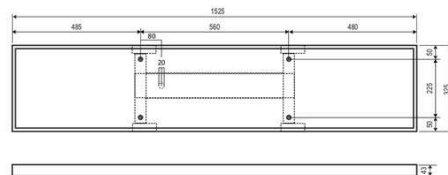

## Artikelbeschreibung

LED Deckenanbaupanel ■ rechteckig ■ weiß ■  
 220-240 V/AC + 180-264 V/DC ■ IP40 ■ 38W, 56W ■  
 3000, 4000 K ■ lm ■ schaltbar

LED Deckenanbaupanel für verschiedene Anwendungsbereiche, wie z. B. flächendeckende, aber auch effektvolle Beleuchtungen in Flur, Wohnzimmer, Büro, und vieles mehr. Durch den großflächigen Lichtaustritt wird dabei immer eine sehr homogene Ausleuchtung des Raumes erreicht. Die Leuchte kann auch mit einer Eingangsspannung von 180-264V/DC betrieben werden. Lightguide und Diffusor aus vergilbungsfreiem PMMA mit feiner Mikropematik. Mittels Schalter kann eine von zwei möglichen Farbtemperaturen eingestellt werden. Außerdem kann die Leistung über einen weiteren Dip-Schalter eingestellt werden. Die möglichen Farbtemperaturen und daraus resultierenden Lumen unter Berücksichtigung der einstellbaren Leistung sind: 38W: 3000K (4484lm) und 4000K (4674lm), 56W: 3000K (6608lm) und 4000K (6888lm). Das Panel hat einen Abstrahlwinkel von 90°. Die Farbe entspricht ähnlich RAL9016. Die Leuchte ist zu dem Flicker-Free. L80B10 bei 50.000h.