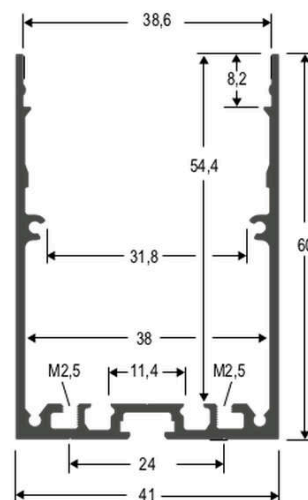

Produktdatenblatt | Lineares Licht (Basisprofil)

Artikelnummer:	<b>APRU46300</b>
Serie:	
EAN:	4037293059343
Zolltarifnummer:	76042990900

**5 Jahre Garantie**

**Artikelbeschreibung**

U-Profil für Einlegeprofil mit Reflektor ■ Aluminium-Profil ■ 300cm ■ Alu eloxiert

Das Aluminiumprofil dient als Trägerprofil für das Einlegeprofil APRR4. Das Einlegeprofil kann nach der Montage des APRU46 einfach von Vorne eingeklipst werden. Einsatz im Außenbereich nur bei fachgerechter Montage und Verwendung eines LED-Strips mit entsprechender Schutzart. Technische Daten: Material: Aluminium eloxiert Schutzart: IP20. Für das Profil können folgende Abdeckungen verwendet werden: KAMR4 und KAMRH4.

**Technische Spezifikation** (ETIM Klassenschlüssel: EC002557)

Schutzart (IP)	IP00	Oberflächenschutz	anodisiert/eloxiert
Länge [mm]	3000	Werkstoff der Abdeckung	ohne Abdeckung
Breite [mm]	41	Geeignet für Schutzverguss (klar, flexibel)	nein
Höhe [mm]	60	Geeignet für Vollverguss (klar, flexibel, IP67)	nein
Art des Zubehörs/Ersatzteils	Kabelkanal	Geeignet für Vollverguss (homogen, hart, begehbar)	nein
Mit Befestigungsmaterial	nein	Zubehör	ja
Werkstoff	Aluminium	Ersatzteil	nein
Wärmeleitfähigkeit nach EN 12664	209	Gewicht [kg]	2,47
Farbe	Aluminium	BEG	nein
Transparent	nein		