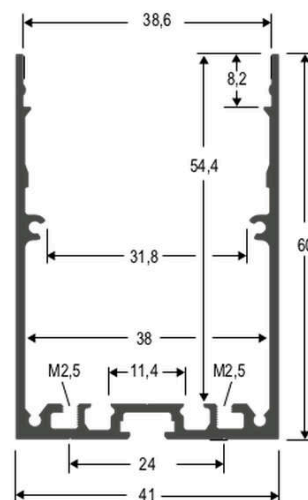

Produktdatenblatt | Lineares Licht (Basisprofil)

Artikelnummer:	<b>APRU46200</b>
Serie:	
EAN:	4037293059336
Zolltarifnummer:	76042990900

**5 Jahre Garantie**

**Artikelbeschreibung**

U-Profil für Einlegeprofil mit Reflektor ■ Aluminium-Profil ■ 200cm ■ Alu eloxiert

Das Aluminiumprofil dient als Trägerprofil für das Einlegeprofil APRR4. Das Einlegeprofil kann nach der Montage des APRU46 einfach von Vorne eingeklipst werden. Einsatz im Außenbereich nur bei fachgerechter Montage und Verwendung eines LED-Strips mit entsprechender Schutzart. Technische Daten: Material: Aluminium eloxiert Schutzart: IP20. Für das Profil können folgende Abdeckungen verwendet werden: KAMR4 und KAMRH4.

**Technische Spezifikation** (ETIM Klassenschlüssel: EC002557)

Schutzart (IP)	IP00	Oberflächenschutz	anodisiert/eloxiert
Länge [mm]	2000	Werkstoff der Abdeckung	ohne Abdeckung
Breite [mm]	41	Geeignet für Schutzverguss (klar, flexibel)	nein
Höhe [mm]	60	Geeignet für Vollverguss (klar, flexibel, IP67)	nein
Art des Zubehörs/Ersatzteils	Kabelkanal	Geeignet für Vollverguss (homogen, hart, begehbar)	nein
Mit Befestigungsmaterial	nein	Zubehör	ja
Werkstoff	Aluminium	Ersatzteil	nein
Wärmeleitfähigkeit nach EN 12664	209	Gewicht [kg]	1,64
Farbe	Aluminium	BEG	nein
Transparent	nein		