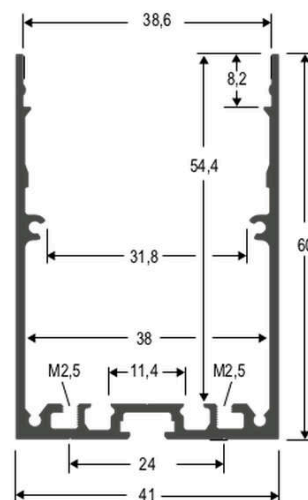

Produktdatenblatt | Lineares Licht (Basisprofil)

Artikelnummer:	APRU46100
Serie:	
EAN:	4037293059329
Zolltarifnummer:	76042990900

5 Jahre Garantie

Artikelbeschreibung

U-Profil für Einlegeprofil mit Reflektor ■ Aluminium-Profil ■ 100cm ■ Alu eloxiert

Das Aluminiumprofil dient als Trägerprofil für das Einlegeprofil APRR4. Das Einlegeprofil kann nach der Montage des APRU46 einfach von Vorne eingeklipst werden. Einsatz im Außenbereich nur bei fachgerechter Montage und Verwendung eines LED-Strips mit entsprechender Schutzart. Technische Daten: Material: Aluminium eloxiert Schutzart: IP20. Für das Profil können folgende Abdeckungen verwendet werden: KAMR4 und KAMRH4.

Technische Spezifikation (ETIM Klassenschlüssel: EC002557)

Schutzart (IP)	IP00	Oberflächenschutz	anodisiert/eloxiert
Länge [mm]	1000	Werkstoff der Abdeckung	ohne Abdeckung
Breite [mm]	41	Geeignet für Schutzverguss (klar, flexibel)	nein
Höhe [mm]	60	Geeignet für Vollverguss (klar, flexibel, IP67)	nein
Art des Zubehörs/Ersatzteils	Kabelkanal	Geeignet für Vollverguss (homogen, hart, begehbar)	nein
Mit Befestigungsmaterial	nein	Zubehör	ja
Werkstoff	Aluminium	Ersatzteil	nein
Wärmeleitfähigkeit nach EN 12664	209	Gewicht [kg]	0,82
Farbe	Aluminium	BEG	nein
Transparent	nein		