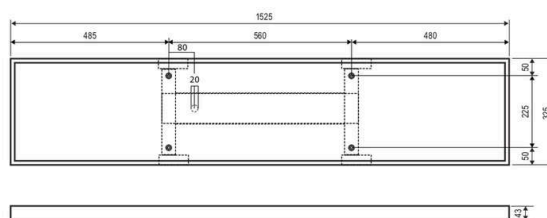

LED Deckenanbaupanel für verschiedene Anwendungsbereiche, wie z. B. flächendeckende, aber auch effektvolle Beleuchtungen in Flur, Wohnzimmer, Büro, und vieles mehr. Durch den großflächigen Lichtaustritt wird dabei immer eine sehr homogene Ausleuchtung des Raumes erreicht. Die Leuchte kann auch mit einer Eingangsspannung von 198-280V/DC betrieben werden. Lightguide und Diffusor aus vergilbungsfreiem PMMA mit feiner Mikropematik. Mittels Schalter kann eine von zwei möglichen Farbtemperaturen eingestellt werden. Die möglichen Farbtemperaturen und daraus resultierenden Lumen sind: 54W: 3000K (6372lm) und 4000K (6642lm). Das Panel hat einen Abstrahlwinkel von 90°. Die Farbe entspricht ähnlich RAL9016. Die Leuchte ist zu dem Flicker-Free. L80B10 bei 50.000h. Protokoll: DALI2, DT6, Push-dim.