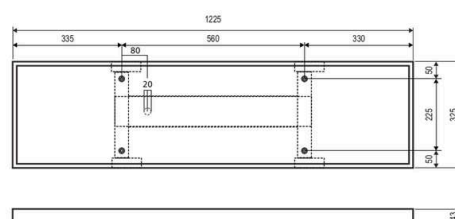

LED Deckenanbaupanel für verschiedene Anwendungsbereiche, wie z. B. flächendeckende, aber auch effektvolle Beleuchtungen in Flur, Wohnzimmer, Büro, und vieles mehr. Durch den großflächigen Lichtaustritt wird dabei immer eine sehr homogene Ausleuchtung des Raumes erreicht. Die Leuchte kann auch mit einer Eingangsspannung von 198-280V/DC betrieben werden. Lightguide und Diffusor aus vergilbungsfreiem PMMA mit feiner Mikropematik. Mittels Schalter kann eine von zwei möglichen Farbtemperaturen eingestellt werden. Die möglichen Farbtemperaturen und daraus resultierenden Lumen sind: 36W: 3000K (4248lm) und 4000K (4428lm). Das Panel hat einen Abstrahlwinkel von 90°. Die Farbe entspricht ähnlich RAL9016. Die Leuchte ist zu dem Flicker-Free. L80B10 bei 50.000h. Protokoll: DALI2, DT6, Push-dim.