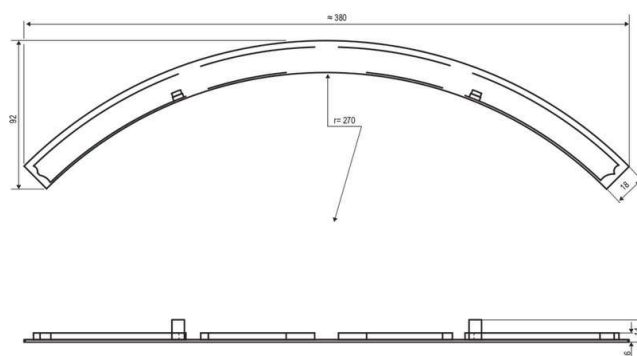

Technische Spezifikation (ETIM Klassenschlüssel: EC002558)

Art des Zubehörs/Ersatzteils	Dekorelement	Zubehör	ja
Werkstoff	Kunststoff	Ersatzteil	nein
Farbe	sonstige	Gewicht [kg]	0,17
Raster gelocht	nein	BEG	nein
Reflektor gelocht	nein		