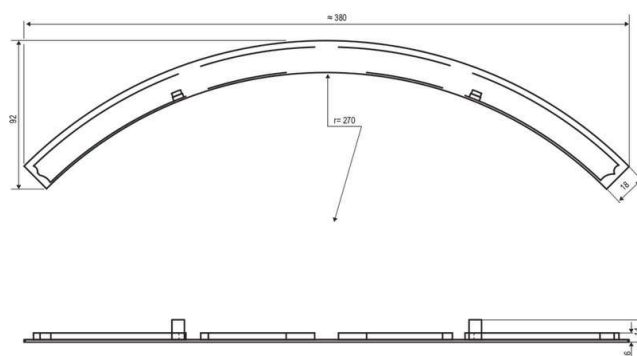

Produktdatenblatt | Produktzubehör (Abdeckung)

Artikelnummer:	AP54FR55
Serie:	UPTOWN
EAN:	4037293062060
Zolltarifnummer:	94059900900

5 Jahre Garantie

Artikelbeschreibung

Farbringsatz amber für die 50W-Versionen der UPTOWN und UPTOWN PRO Serie

Farbringsatz amber für die 50W-Versionen der UPTOWN und UPTOWN PRO Serie. Die klare Lichtabdeckung der Leuchte kann für mehr Gestaltungsmöglichkeiten gegen diese farbige Abdeckung ausgetauscht werden.

Technische Spezifikation (ETIM Klassenschlüssel: EC002558)

Art des Zubehörs/Ersatzteils	Dekorelement	Zubehör	ja
Werkstoff	Kunststoff	Ersatzteil	nein
Farbe	sonstige	Gewicht [kg]	0,1
Raster gelocht	nein	BEG	nein
Reflektor gelocht	nein		

Zubehör

AP54500125

LED Anbauleuchte mit einstellbarer Farbtemperatur