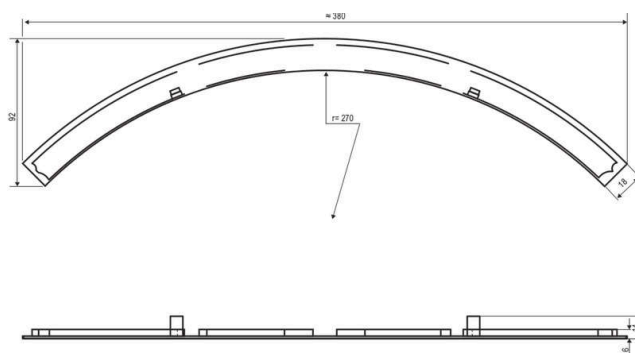

Produktdatenblatt | Produktzubehör (Abdeckung)

Artikelnummer:	<b>AP54FR30</b>
Serie:	<b>UPTOWN</b>
EAN:	4037293062053
Zolltarifnummer:	94059900900

**5 Jahre Garantie**

**Artikelbeschreibung**

Farbringsatz blau für die 50W-Versionen der UPTOWN und UPTOWN PRO Serie

Farbringsatz blau für die 50W-Versionen der UPTOWN und UPTOWN PRO Serie. Die klare Lichtabdeckung der Leuchte kann für mehr Gestaltungsmöglichkeiten gegen diese farbige Abdeckung ausgetauscht werden.

**Technische Spezifikation** (ETIM Klassenschlüssel: EC002558)

Art des Zubehörs/Ersatzteils	Dekorelement	Zubehör	ja
Werkstoff	Kunststoff	Ersatzteil	nein
Farbe	blau	Gewicht [kg]	0,17
Raster gelocht	nein	BEG	nein
Reflektor gelocht	nein		

**Zubehör**

**AP54500125**

LED Anbauleuchte mit einstellbarer Farbtemperatur