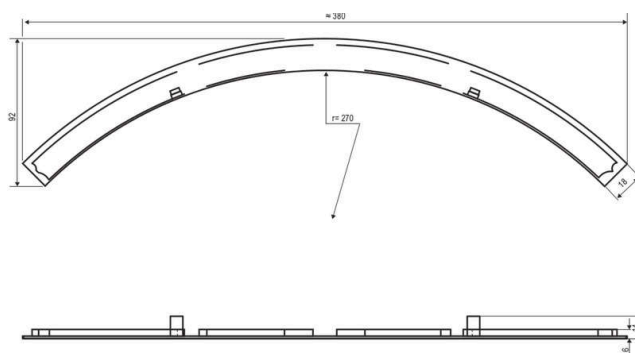

Produktdatenblatt | Produktzubehör (Abdeckung)

Artikelnummer:	<b>AP54FR30</b>
Serie:	<b>UPTOWN</b>
EAN:	4037293062053
Zolltarifnummer:	94059900900

**5 Jahre Garantie**

**Artikelbeschreibung**

Farbringsatz blau für die 50W-Versionen der UPTOWN und UPTOWN PRO Serie

Farbringsatz blau für die 50W-Versionen der UPTOWN und UPTOWN PRO Serie. Die klare Lichtabdeckung der Leuchte kann für mehr Gestaltungsmöglichkeiten gegen diese farbige Abdeckung ausgetauscht werden.

**Technische Spezifikation** (ETIM Klassenschlüssel: EC002558)

Art des Zubehörs/Ersatzteils	Dekorelement	Zubehör	ja
Werkstoff	Kunststoff	Ersatzteil	nein
Farbe	blau	Gewicht [kg]	0,1
Raster gelocht	nein	BEG	nein
Reflektor gelocht	nein		

**Zubehör**

**AP54500125**

LED Anbauleuchte mit einstellbarer Farbtemperatur