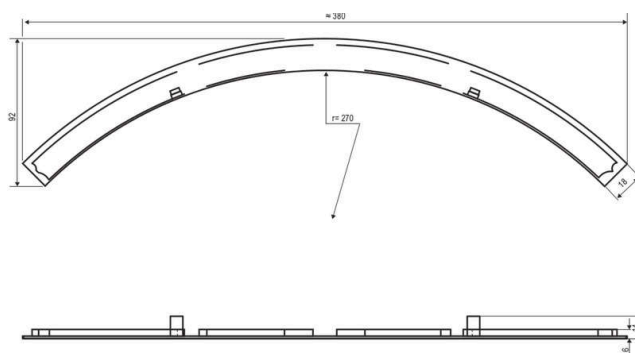

Produktdatenblatt | Produktzubehör (Abdeckung)

Artikelnummer:	AP54FR04
Serie:	UPTOWN
EAN:	4037293062046
Zolltarifnummer:	94059900900

5 Jahre Garantie

Artikelbeschreibung

Farbringsatz rot für die 50W-Versionen der UPTOWN und UPTOWN PRO Serie

Farbringsatz rot für die 50W-Versionen der UPTOWN und UPTOWN PRO Serie. Die klare Lichtabdeckung der Leuchte kann für mehr Gestaltungsmöglichkeiten gegen diese farbige Abdeckung ausgetauscht werden.

Technische Spezifikation (ETIM Klassenschlüssel: EC002558)

Art des Zubehörs/Ersatzteils	Dekorelement	Zubehör	ja
Werkstoff	Kunststoff	Ersatzteil	nein
Farbe	rot	Gewicht [kg]	0,17
Raster gelocht	nein	BEG	nein
Reflektor gelocht	nein		

Zubehör

AP54500125

LED Anbauleuchte mit einstellbarer Farbtemperatur