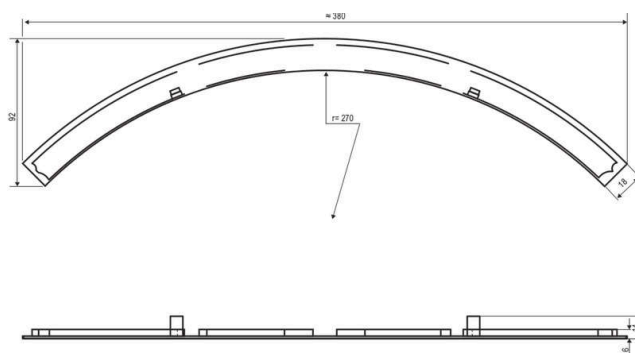

Produktdatenblatt | Produktzubehör (Abdeckung)

Artikelnummer:	<b>AP54FR04</b>
Serie:	<b>UPTOWN</b>
EAN:	4037293062046
Zolltarifnummer:	94059900900

**5 Jahre Garantie**

**Artikelbeschreibung**

Farbringsatz rot für die 50W-Versionen der UPTOWN und UPTOWN PRO Serie

Farbringsatz rot für die 50W-Versionen der UPTOWN und UPTOWN PRO Serie. Die klare Lichtabdeckung der Leuchte kann für mehr Gestaltungsmöglichkeiten gegen diese farbige Abdeckung ausgetauscht werden.

**Technische Spezifikation** (ETIM Klassenschlüssel: EC002558)

Art des Zubehörs/Ersatzteils	Dekorelement	Zubehör	ja
Werkstoff	Kunststoff	Ersatzteil	nein
Farbe	rot	Gewicht [kg]	0,1
Raster gelocht	nein	BEG	nein
Reflektor gelocht	nein		

**Zubehör**

**AP54500125**

LED Anbauleuchte mit einstellbarer Farbtemperatur