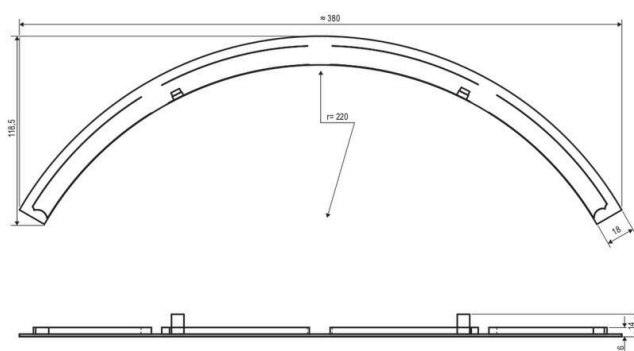

**Technische Spezifikation** (ETIM Klassenschlüssel: EC002558)

Art des Zubehörs/Ersatzteils	Dekorelement	Zubehör	ja
Werkstoff	Kunststoff	Ersatzteil	nein
Farbe	sonstige	Gewicht [kg]	0,11
Raster gelocht	nein	BEG	nein
Reflektor gelocht	nein		