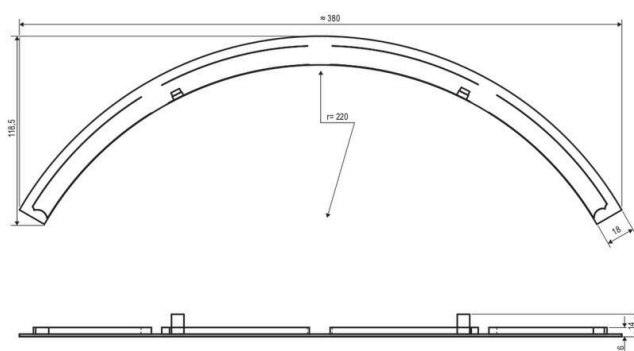

Technische Spezifikation (ETIM Klassenschlüssel: EC002558)

Art des Zubehörs/Ersatzteils	Dekorelement	Zubehör	ja
Werkstoff	Kunststoff	Ersatzteil	nein
Farbe	sonstige	Gewicht [kg]	0,06
Raster gelocht	nein	BEG	nein
Reflektor gelocht	nein		