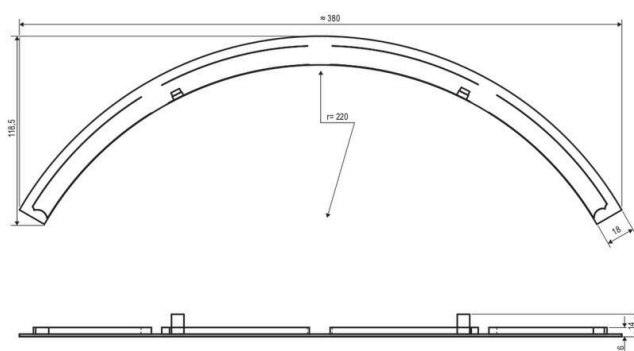

Farbringsatz blau für die 40W-Versionen der UPTOWN und UPTOWN PRO Serie. Die klare Lichtabdeckung der Leuchte kann für mehr Gestaltungsmöglichkeiten gegen diese farbige Abdeckung ausgetauscht werden.

Technische Spezifikation (ETIM Klassenschlüssel: EC002558)

Art des Zubehörs/Ersatzteils	Dekorelement	Zubehör	ja
Werkstoff	Kunststoff	Ersatzteil	nein
Farbe	blau	Gewicht [kg]	0,11
Raster gelocht	nein	BEG	nein
Reflektor gelocht	nein		

Zubehör

AP44400125

LED Anbauleuchte mit einstellbarer Farbtemperatur