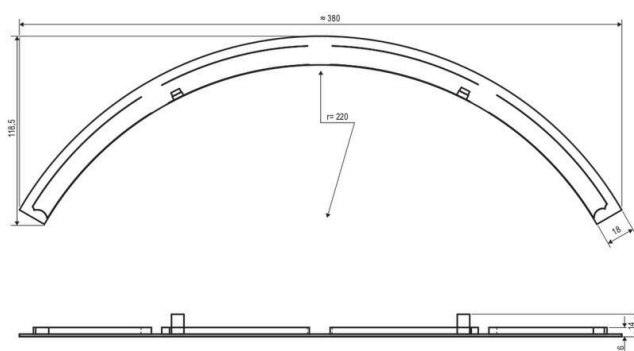

Farbringsatz blau für die 40W-Versionen der UPTOWN und UPTOWN PRO Serie. Die klare Lichtabdeckung der Leuchte kann für mehr Gestaltungsmöglichkeiten gegen diese farbige Abdeckung ausgetauscht werden.

**Technische Spezifikation** (ETIM Klassenschlüssel: EC002558)

Art des Zubehörs/Ersatzteils	Dekorelement
Werkstoff	Kunststoff
Farbe	blau
Raster gelocht	nein
Reflektor gelocht	nein

Zubehör	ja
Ersatzteil	nein
Gewicht [kg]	0,06
BEG	nein

**Zubehör**

**AP44400125**

LED Anbauleuchte mit einstellbarer Farbtemperatur