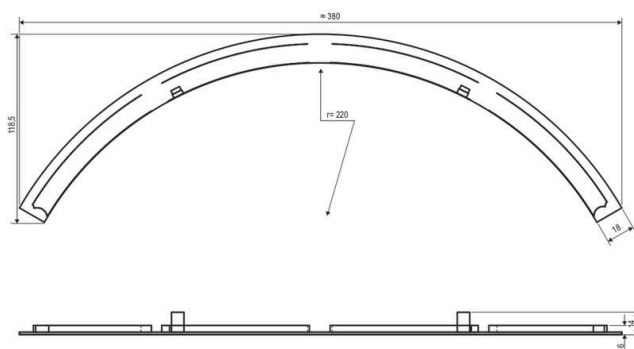

Farbringsatz rot für die 40W-Versionen der UPTOWN und UPTOWN PRO Serie. Die klare Lichtabdeckung der Leuchte kann für mehr Gestaltungsmöglichkeiten gegen diese farbige Abdeckung ausgetauscht werden.

Technische Spezifikation (ETIM Klassenschlüssel: EC002558)

Art des Zubehörs/Ersatzteils	Dekorelement	Zubehör	ja
Werkstoff	Kunststoff	Ersatzteil	nein
Farbe	rot	Gewicht [kg]	0,06
Raster gelocht	nein	BEG	nein
Reflektor gelocht	nein		

Zubehör

AP44400125

LED Anbauleuchte mit einstellbarer Farbtemperatur