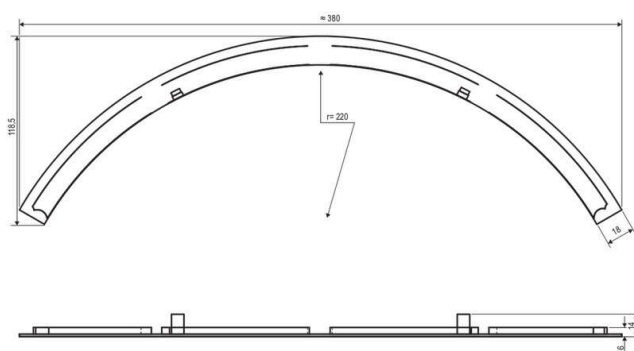

Farbringsatz rot für die 40W-Versionen der UPTOWN und UPTOWN PRO Serie. Die klare Lichtabdeckung der Leuchte kann für mehr Gestaltungsmöglichkeiten gegen diese farbige Abdeckung ausgetauscht werden.

Technische Spezifikation (ETIM Klassenschlüssel: EC002558)

Art des Zubehörs/Ersatzteils	Dekorelement	Zubehör	ja
Werkstoff	Kunststoff	Ersatzteil	nein
Farbe	rot	Gewicht [kg]	0,11
Raster gelocht	nein	BEG	nein
Reflektor gelocht	nein		

Zubehör

AP44400125

LED Anbauleuchte mit einstellbarer Farbtemperatur