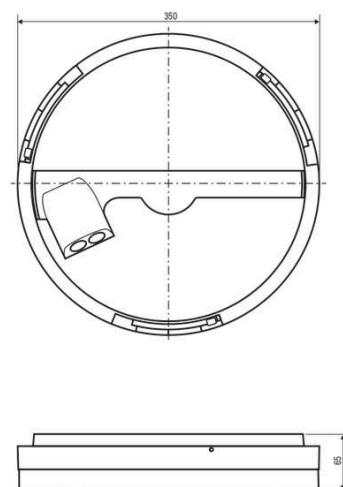

Artikelbeschreibung

LED Anbaupanel ■ rund ■ weiß ■ IP54 ■
200-240 V/AC + 176-300 V/DC ■ 30 W ■
3000, 4000, 5700 K ■ 2680, 3200 lm ■ mit Einzelbatterie

LED Anbaupanel für verschiedene Anwendungsbereiche im Innen- und Außenbereich (UV-stabilisiert). Das Panel kann sowohl an Decken, als auch an Wänden montiert werden. Durch den großflächigen Lichtaustritt wird dabei immer eine sehr homogene Ausleuchtung des Raumes erreicht. Die Leuchte kann auch über eine Zentralbatterie betrieben werden, mit einer Eingangsspannung von 176-300V/DC. Das LED Anbaupanel verfügt über eine integrierte Einzelbatterie. Im betrieb der Einzelbatterie beläuft sich der Lichtstrom auf 3W, die Leuchtdauer beträgt ca. 3 Stunden. Mit dem rückseitig angebrachten Schalter kann eine von drei möglichen Farbtemperaturen eingestellt werden. Die möglichen Farbtemperaturen und daraus resultierenden Lumen sind: 3000K (2680lm), 4000K (3200lm) und 5700K (3000lm). Die Gehäusefarbe entspricht RAL9016. Schaltzyklen: 100000.