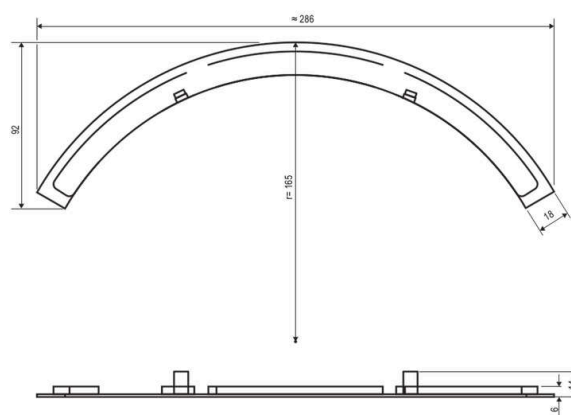

**Technische Spezifikation** (ETIM Klassenschlüssel: EC002558)

Art des Zubehörs/Ersatzteils	Dekorelement	Zubehör	ja
Werkstoff	Kunststoff	Ersatzteil	nein
Farbe	sonstige	Gewicht [kg]	0,07
Raster gelocht	nein	BEG	nein
Reflektor gelocht	nein		