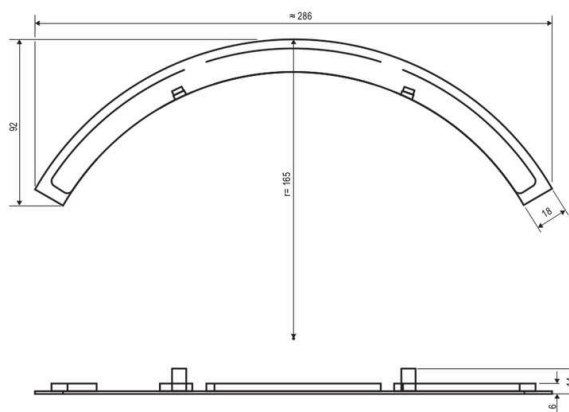

Technische Spezifikation (ETIM Klassenschlüssel: EC002558)

Art des Zubehörs/Ersatzteils	Dekorelement	Zubehör	ja
Werkstoff	Kunststoff	Ersatzteil	nein
Farbe	sonstige	Gewicht [kg]	0,06
Raster gelocht	nein	BEG	nein
Reflektor gelocht	nein		