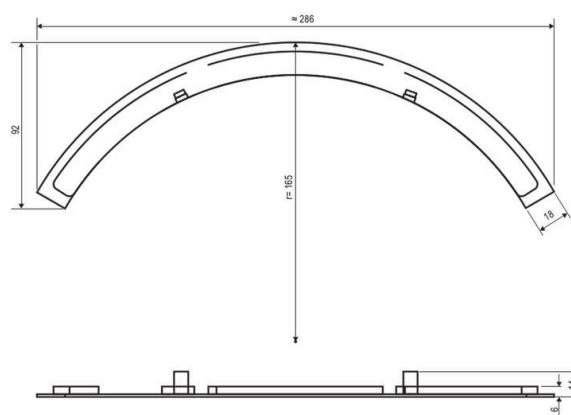

Farbringsatz blau für die 30W-Versionen der UPTOWN und UPTOWN PRO Serie. Die klare Lichtabdeckung der Leuchte kann für mehr Gestaltungsmöglichkeiten gegen diese farbige Abdeckung ausgetauscht werden.

**Technische Spezifikation** (ETIM Klassenschlüssel: EC002558)

Art des Zubehörs/Ersatzteils	Dekorelement	Zubehör	ja
Werkstoff	Kunststoff	Ersatzteil	nein
Farbe	blau	Gewicht [kg]	0,07
Raster gelocht	nein	BEG	nein
Reflektor gelocht	nein		

**Zubehör**

**AP33300125**

LED Anbauleuchte mit einstellbarer Farbtemperatur