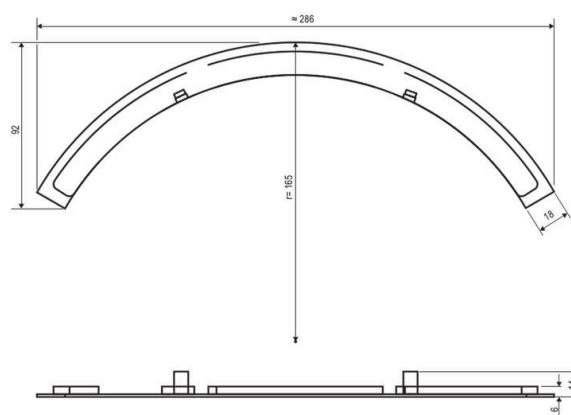

Farbringsatz blau für die 30W-Versionen der UPTOWN und UPTOWN PRO Serie. Die klare Lichtabdeckung der Leuchte kann für mehr Gestaltungsmöglichkeiten gegen diese farbige Abdeckung ausgetauscht werden.

Technische Spezifikation (ETIM Klassenschlüssel: EC002558)

Art des Zubehörs/Ersatzteils	Dekorelement	Zubehör	ja
Werkstoff	Kunststoff	Ersatzteil	nein
Farbe	blau	Gewicht [kg]	0,06
Raster gelocht	nein	BEG	nein
Reflektor gelocht	nein		

Zubehör

AP33300125

LED Anbauleuchte mit einstellbarer Farbtemperatur