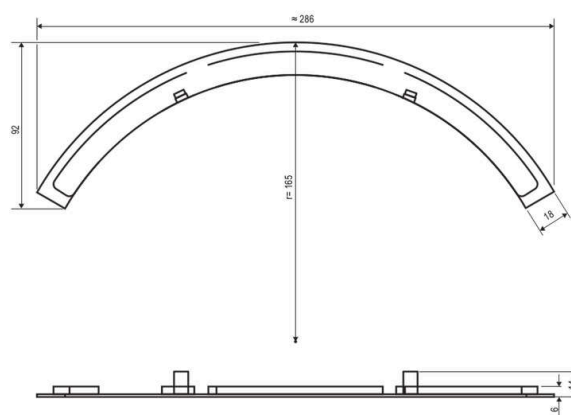

Farbringsatz rot für die 30W-Versionen der UPTOWN und UPTOWN PRO Serie. Die klare Lichtabdeckung der Leuchte kann für mehr Gestaltungsmöglichkeiten gegen diese farbige Abdeckung ausgetauscht werden.

Technische Spezifikation (ETIM Klassenschlüssel: EC002558)

Art des Zubehörs/Ersatzteils	Dekorelement	Zubehör	ja
Werkstoff	Kunststoff	Ersatzteil	nein
Farbe	rot	Gewicht [kg]	0,06
Raster gelocht	nein	BEG	nein
Reflektor gelocht	nein		

Zubehör

AP33300125

LED Anbauleuchte mit einstellbarer Farbtemperatur