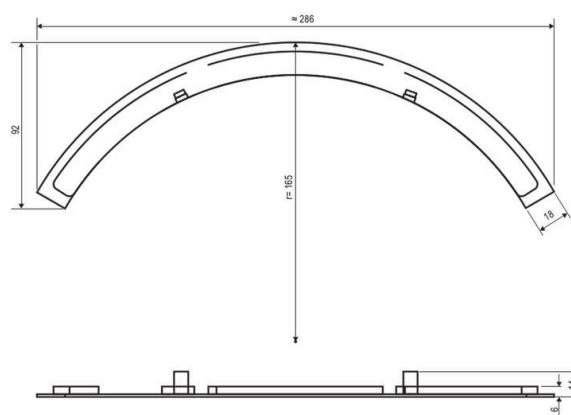

Farbringsatz rot für die 30W-Versionen der UPTOWN und UPTOWN PRO Serie. Die klare Lichtabdeckung der Leuchte kann für mehr Gestaltungsmöglichkeiten gegen diese farbige Abdeckung ausgetauscht werden.

Technische Spezifikation (ETIM Klassenschlüssel: EC002558)

Art des Zubehörs/Ersatzteils	Dekorelement	Zubehör	ja
Werkstoff	Kunststoff	Ersatzteil	nein
Farbe	rot	Gewicht [kg]	0,07
Raster gelocht	nein	BEG	nein
Reflektor gelocht	nein		

Zubehör

AP33300125

LED Anbauleuchte mit einstellbarer Farbtemperatur